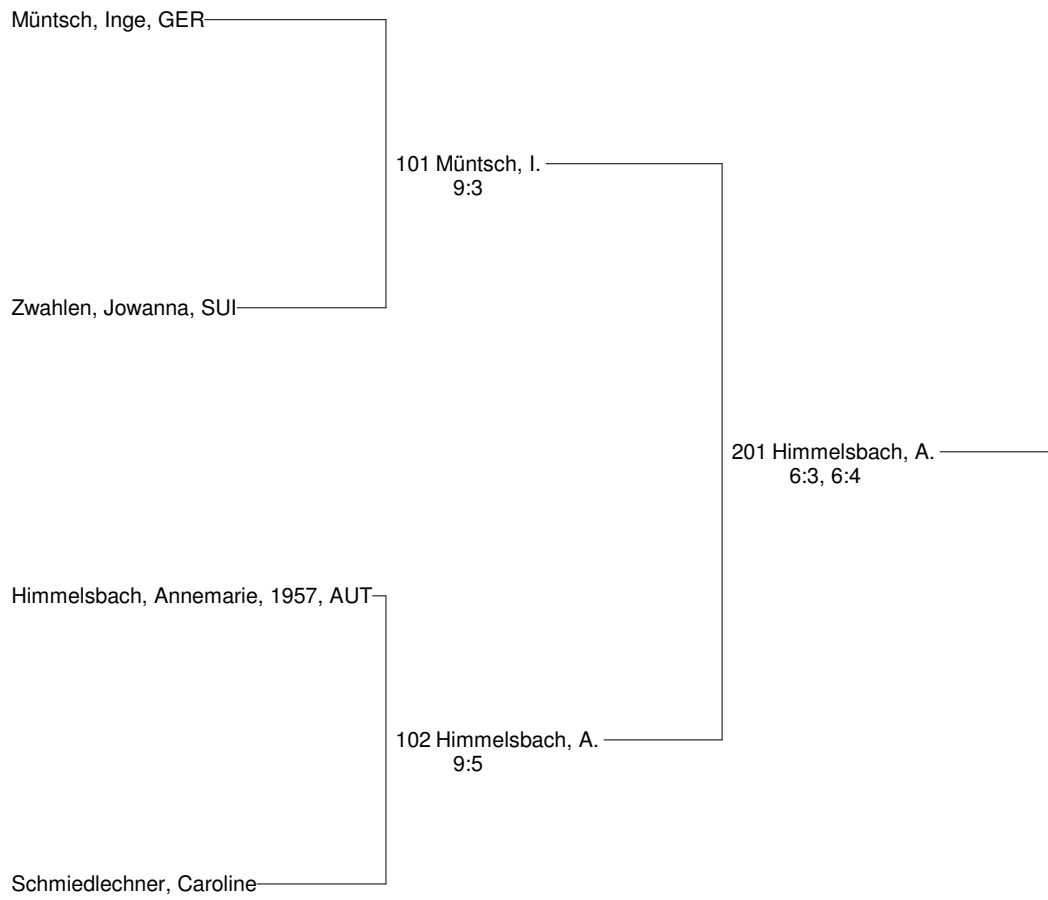

Tiroler Wasserkraft Trophy
vom 6.8.-8.8.2004
DAMEN DOPPEL

Einwaller, Simone, AUT

Defrancesco, Michaela, AUT

[Rast]

101 Einwaller / Defrancesc

Andreas, Helena, AUT

Judmaier, Astrid, AUT

102 Andreas, H. / Judmai
9:5

[Rast]

104 Stiefel, Ute / Fritz, S.

Stiefel, Ute, GER

Fritz, Simone, GER

301 Einwaller / Defrancesc –
6:3, 4:6, 6:2

**Tiroler Wasserkraft Trophy
vom 6.8.-8.8.2004
DAMEN B**

Tiroler Wasserkraft Trophy vom 6.8.-8.8.2004 DAMEN EINZEL

Setzung
1 Pesjak
2 Defrancesco
3 Fritz, S.
4 Einwaller

Tiroler Wasserkraft Trophy

vom 6.8.-8.8.2004

HERREN DOPPEL

Tiroler Wasserkraft Trophy
vom 6.8.-8.8.2004
HERREN B

Tiroler Wasserkraft Trophy vom 6.8.-8.8.2004 HERREN EINZEL