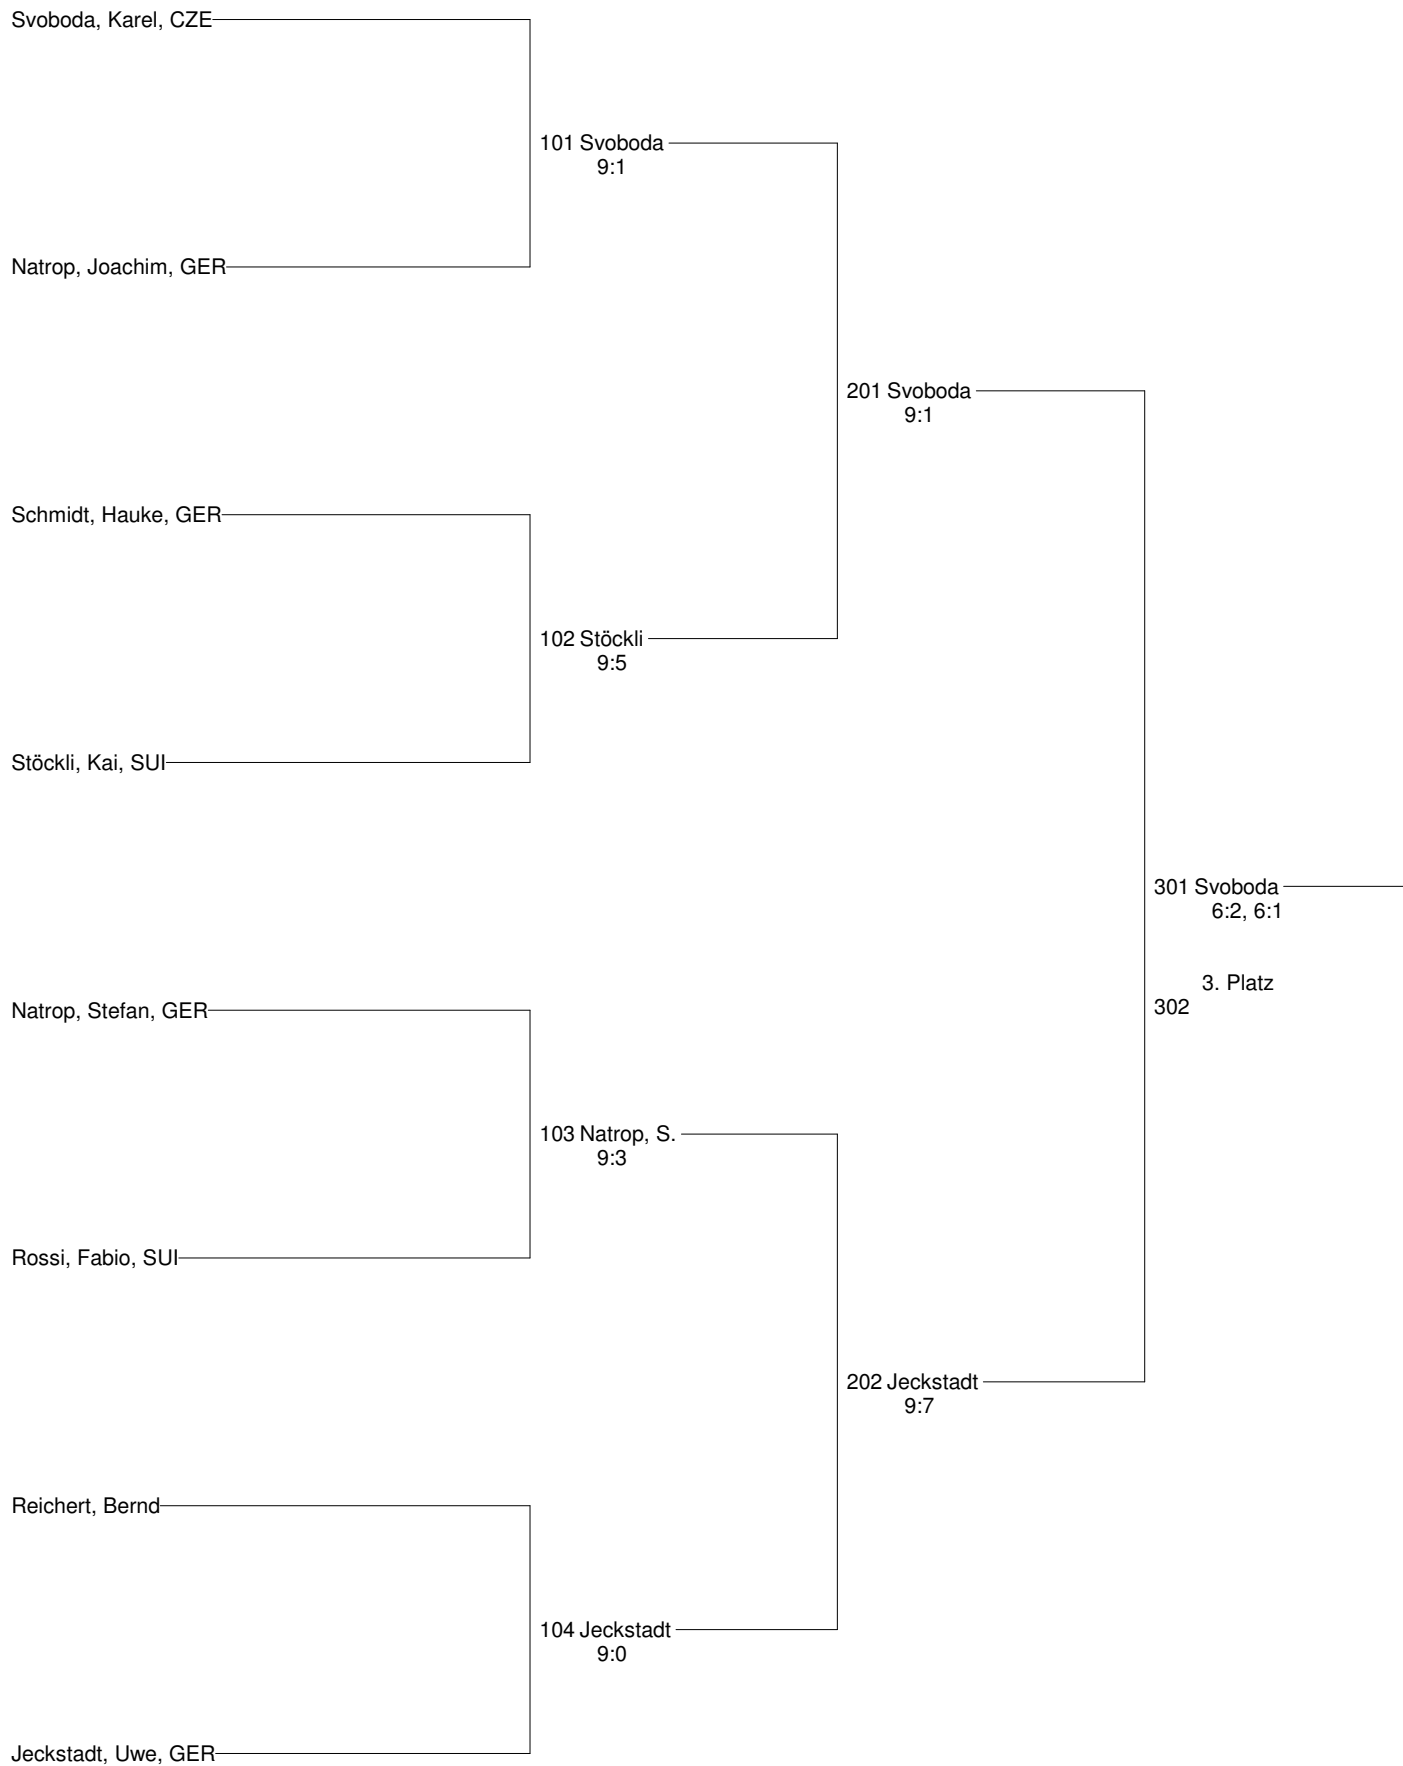

Tiroler Wasserkraft Trophy
vom 6.8.-8.8.2004
DAMEN DOPPEL

Einwaller, Simone, AUT

Defrancesco, Michaela, AUT

[Rast]

101 Einwaller / Defrancesc

Andreas, Helena, AUT

Judmaier, Astrid, AUT

102 Andreas, H. / Judmai
9:5

Setzung
1 Pesjak
2 Defrancesco
3 Fritz, S.
4 Einwaller

Tiroler Wasserkraft Trophy

vom 6.8.-8.8.2004

HERREN DOPPEL

Tiroler Wasserkraft Trophy
vom 6.8.-8.8.2004
HERREN B

Tiroler Wasserkraft Trophy vom 6.8.-8.8.2004 HERREN EINZEL