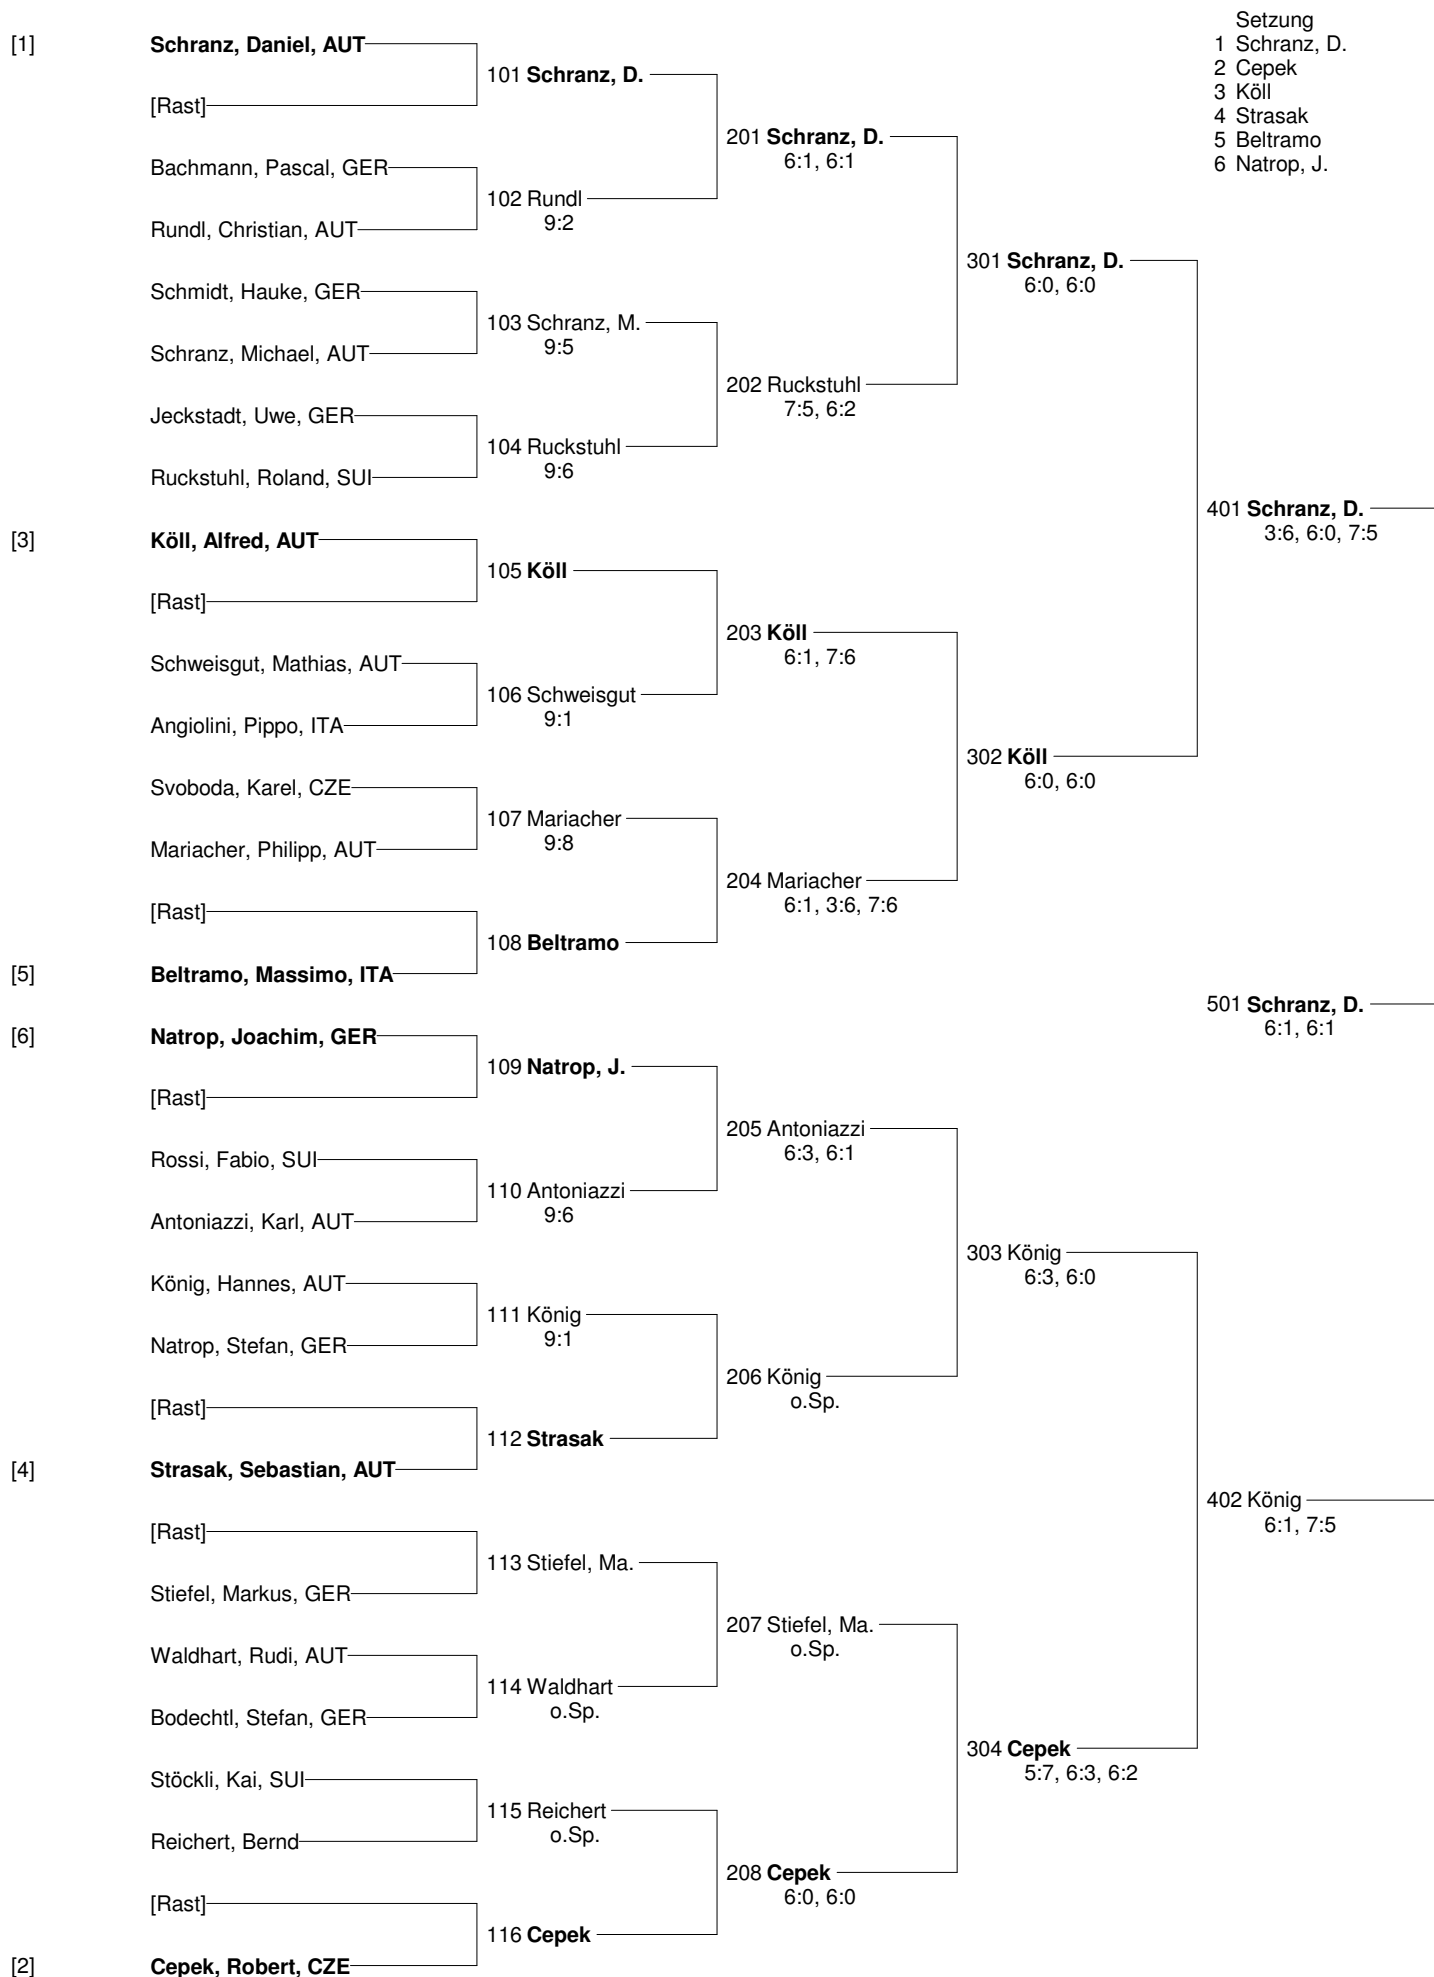

Tiroler Wasserkraft Trophy
vom 6.8.-8.8.2004
DAMEN DOPPEL

Einwaller, Simone, AUT

Defrancesco, Michaela, AUT

[Rast]

101 Einwaller / Defrancesc

Andreas, Helena, AUT

Judmaier, Astrid, AUT

102 Andreas, H. / Judmai
9:5

Strasser, Susanne, GER

Müntsch, Inge, GER

201 Einwaller / Defrancesc
9:2

[Rast]

103 Sobotka / Falkner, M.

Sobotka, Herta, GER

Falkner, Marlene, AUT

202 Stiefel, Ute / Fritz, S.
9:3

Setzung
1 Pesjak
2 Defrancesco
3 Fritz, S.
4 Einwaller

Tiroler Wasserkraft Trophy

vom 6.8.-8.8.2004

HERREN DOPPEL

Tiroler Wasserkraft Trophy
vom 6.8.-8.8.2004
HERREN B

Tiroler Wasserkraft Trophy vom 6.8.-8.8.2004 HERREN EINZEL