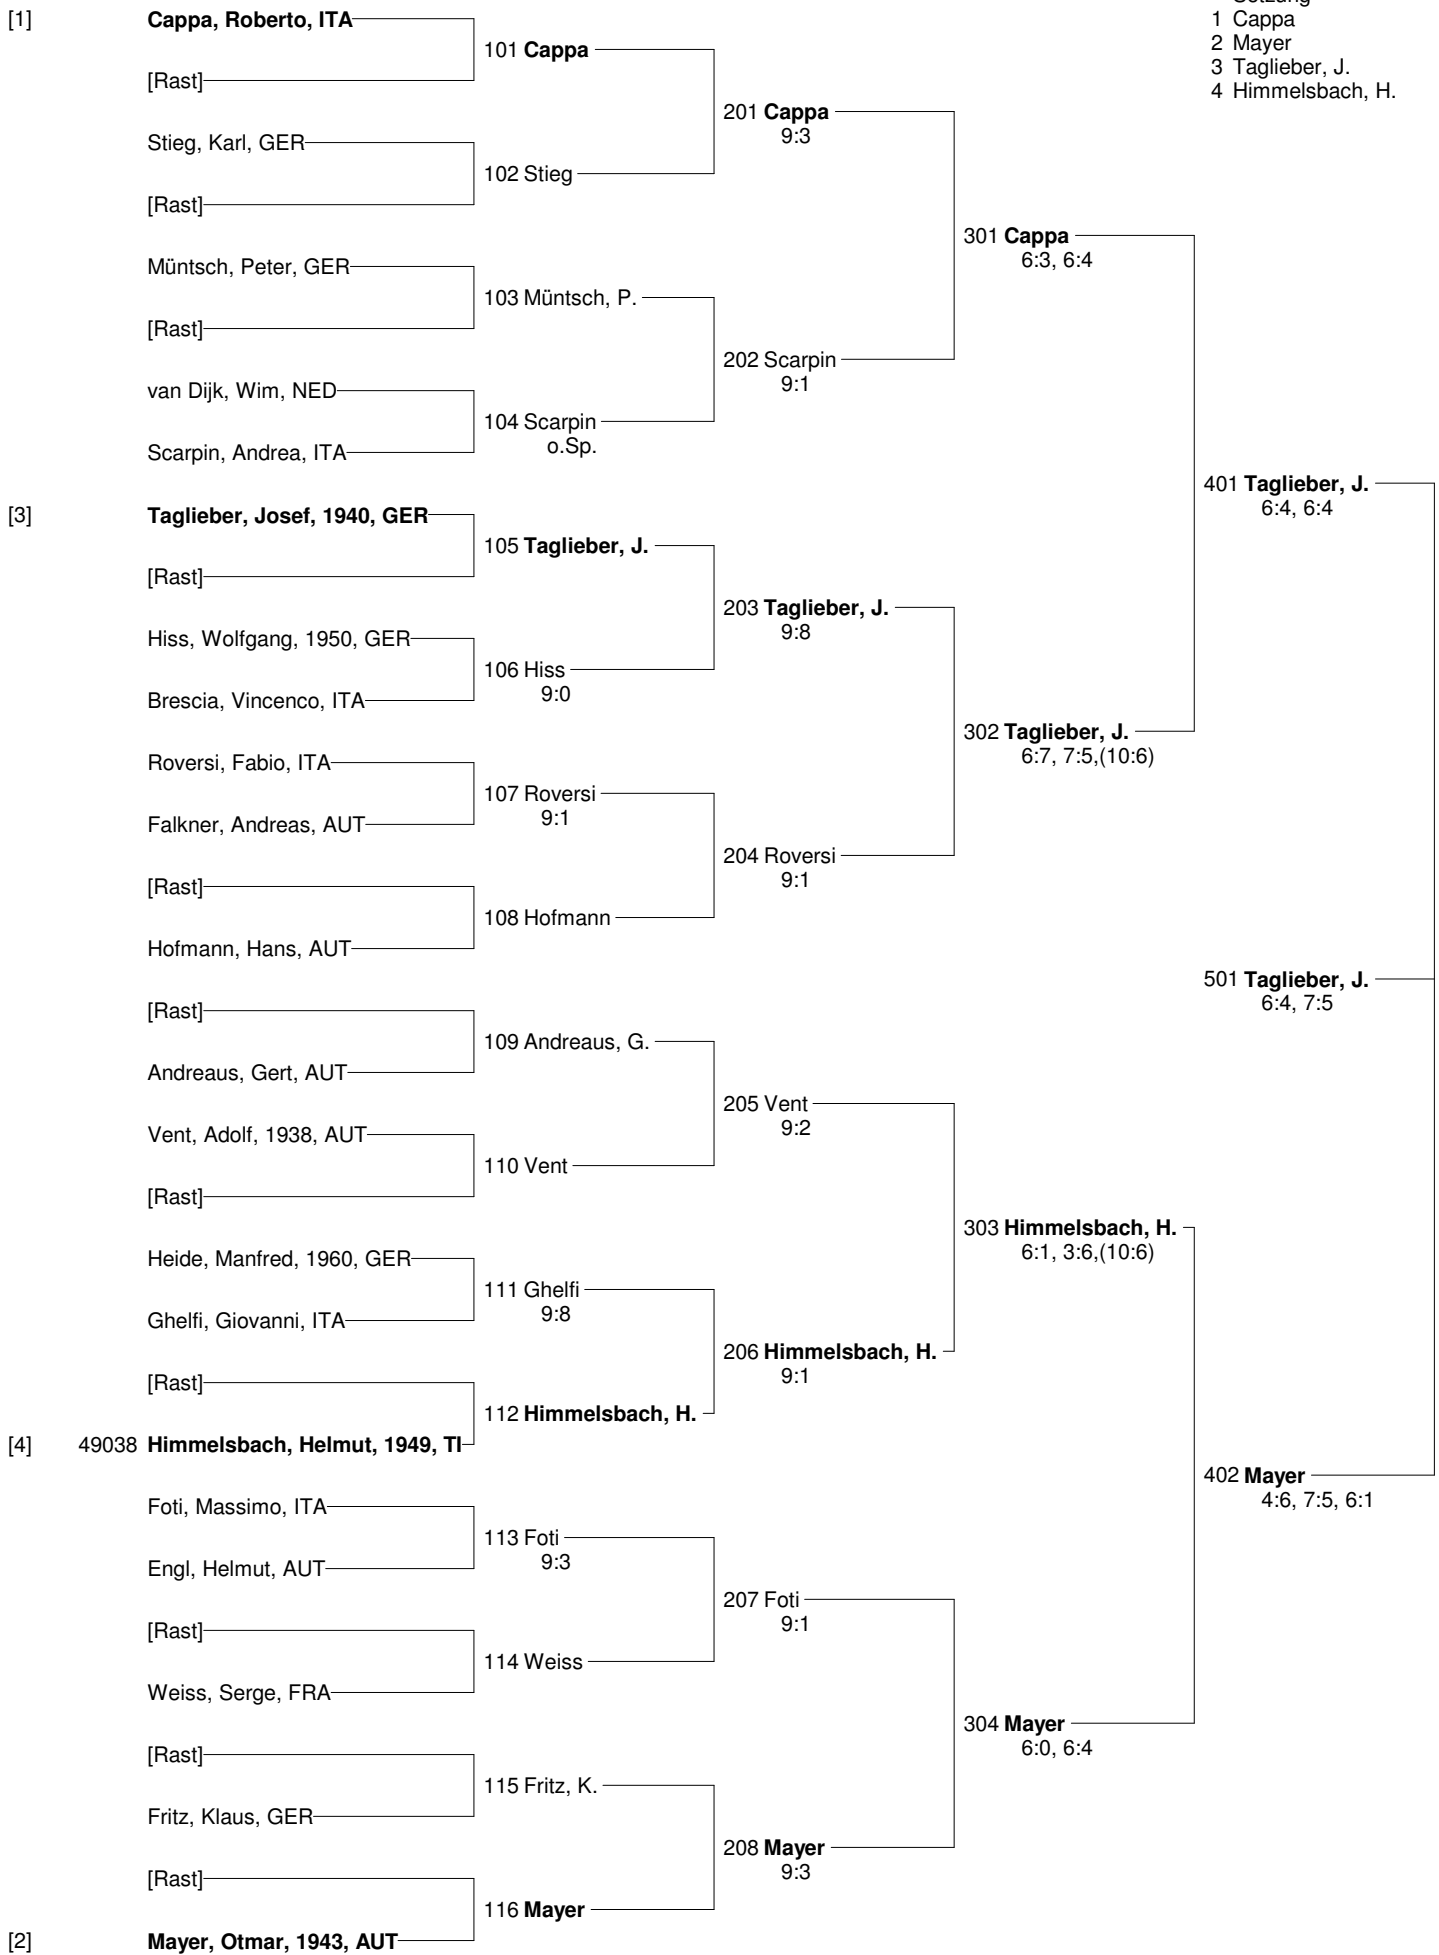

Tiroler Wasserkraft Trophy vom 6.8.-8.8.2004 HERREN SENIOREN

1. Setzung
   1 Cappa
   2 Mayer
   3 Taglieber, J.
   4 Himmelsbach, H.