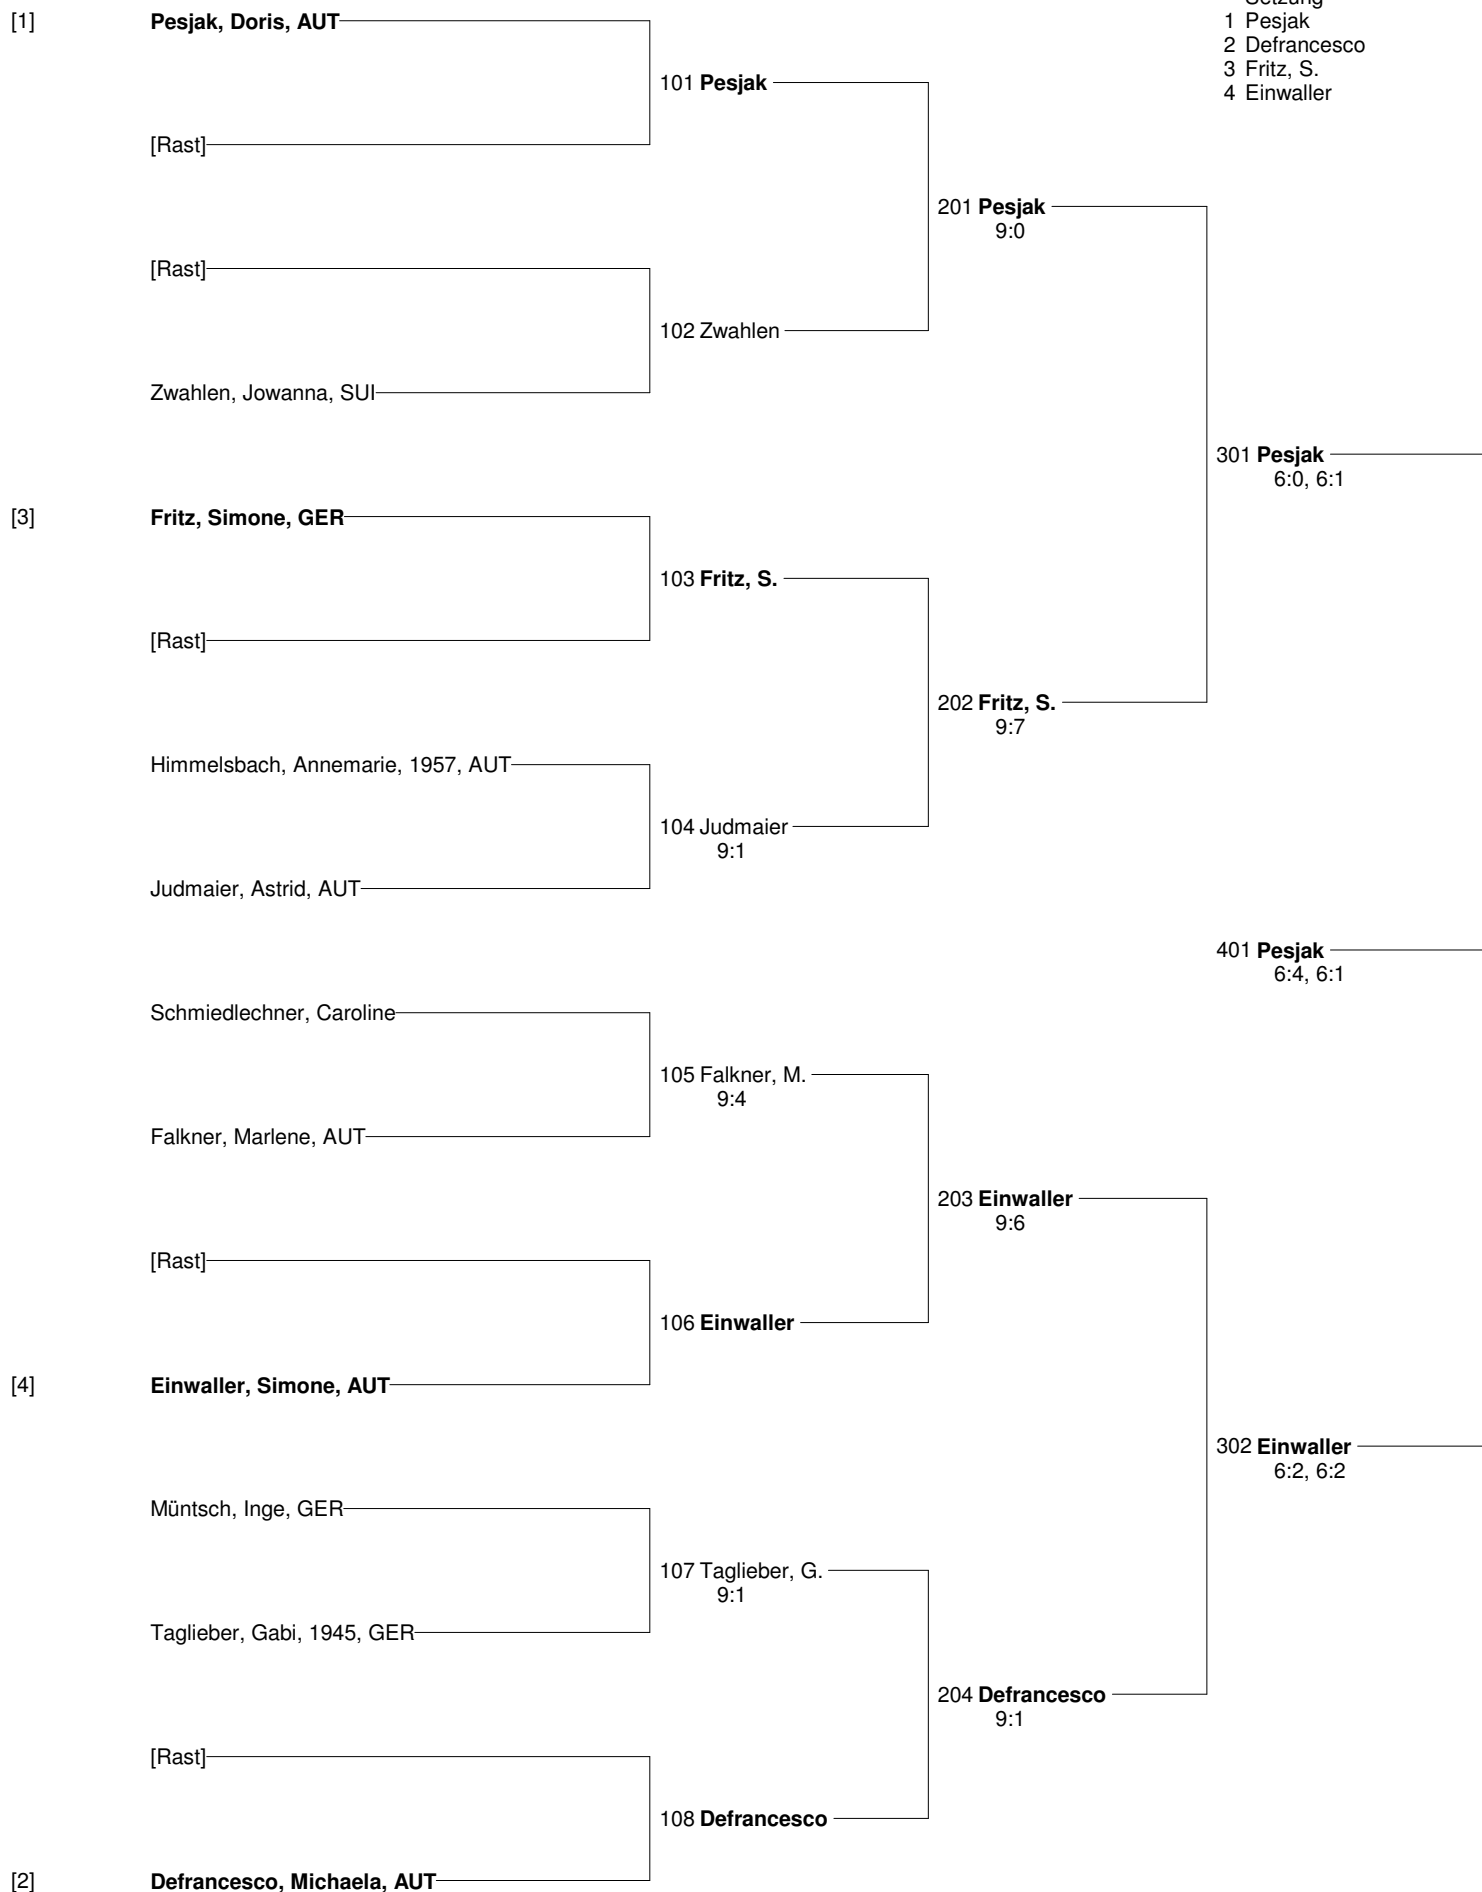

Tiroler Wasserkraft Trophy
vom 6.8.-8.8.2004
DAMEN DOPPEL

Einwaller, Simone, AUT

Defrancesco, Michaela, AUT

[Rast]

101 Einwaller / Defrancesc

Andreas, Helena, AUT

Judmaier, Astrid, AUT

102 Andreas, H. / Judmai
9:5

Setzung
1 Pesjak
2 Defrancesco
3 Fritz, S.
4 Einwaller

Tiroler Wasserkraft Trophy

vom 6.8.-8.8.2004

HERREN DOPPEL

Tiroler Wasserkraft Trophy
vom 6.8.-8.8.2004
HERREN B

Tiroler Wasserkraft Trophy vom 6.8.-8.8.2004 HERREN EINZEL