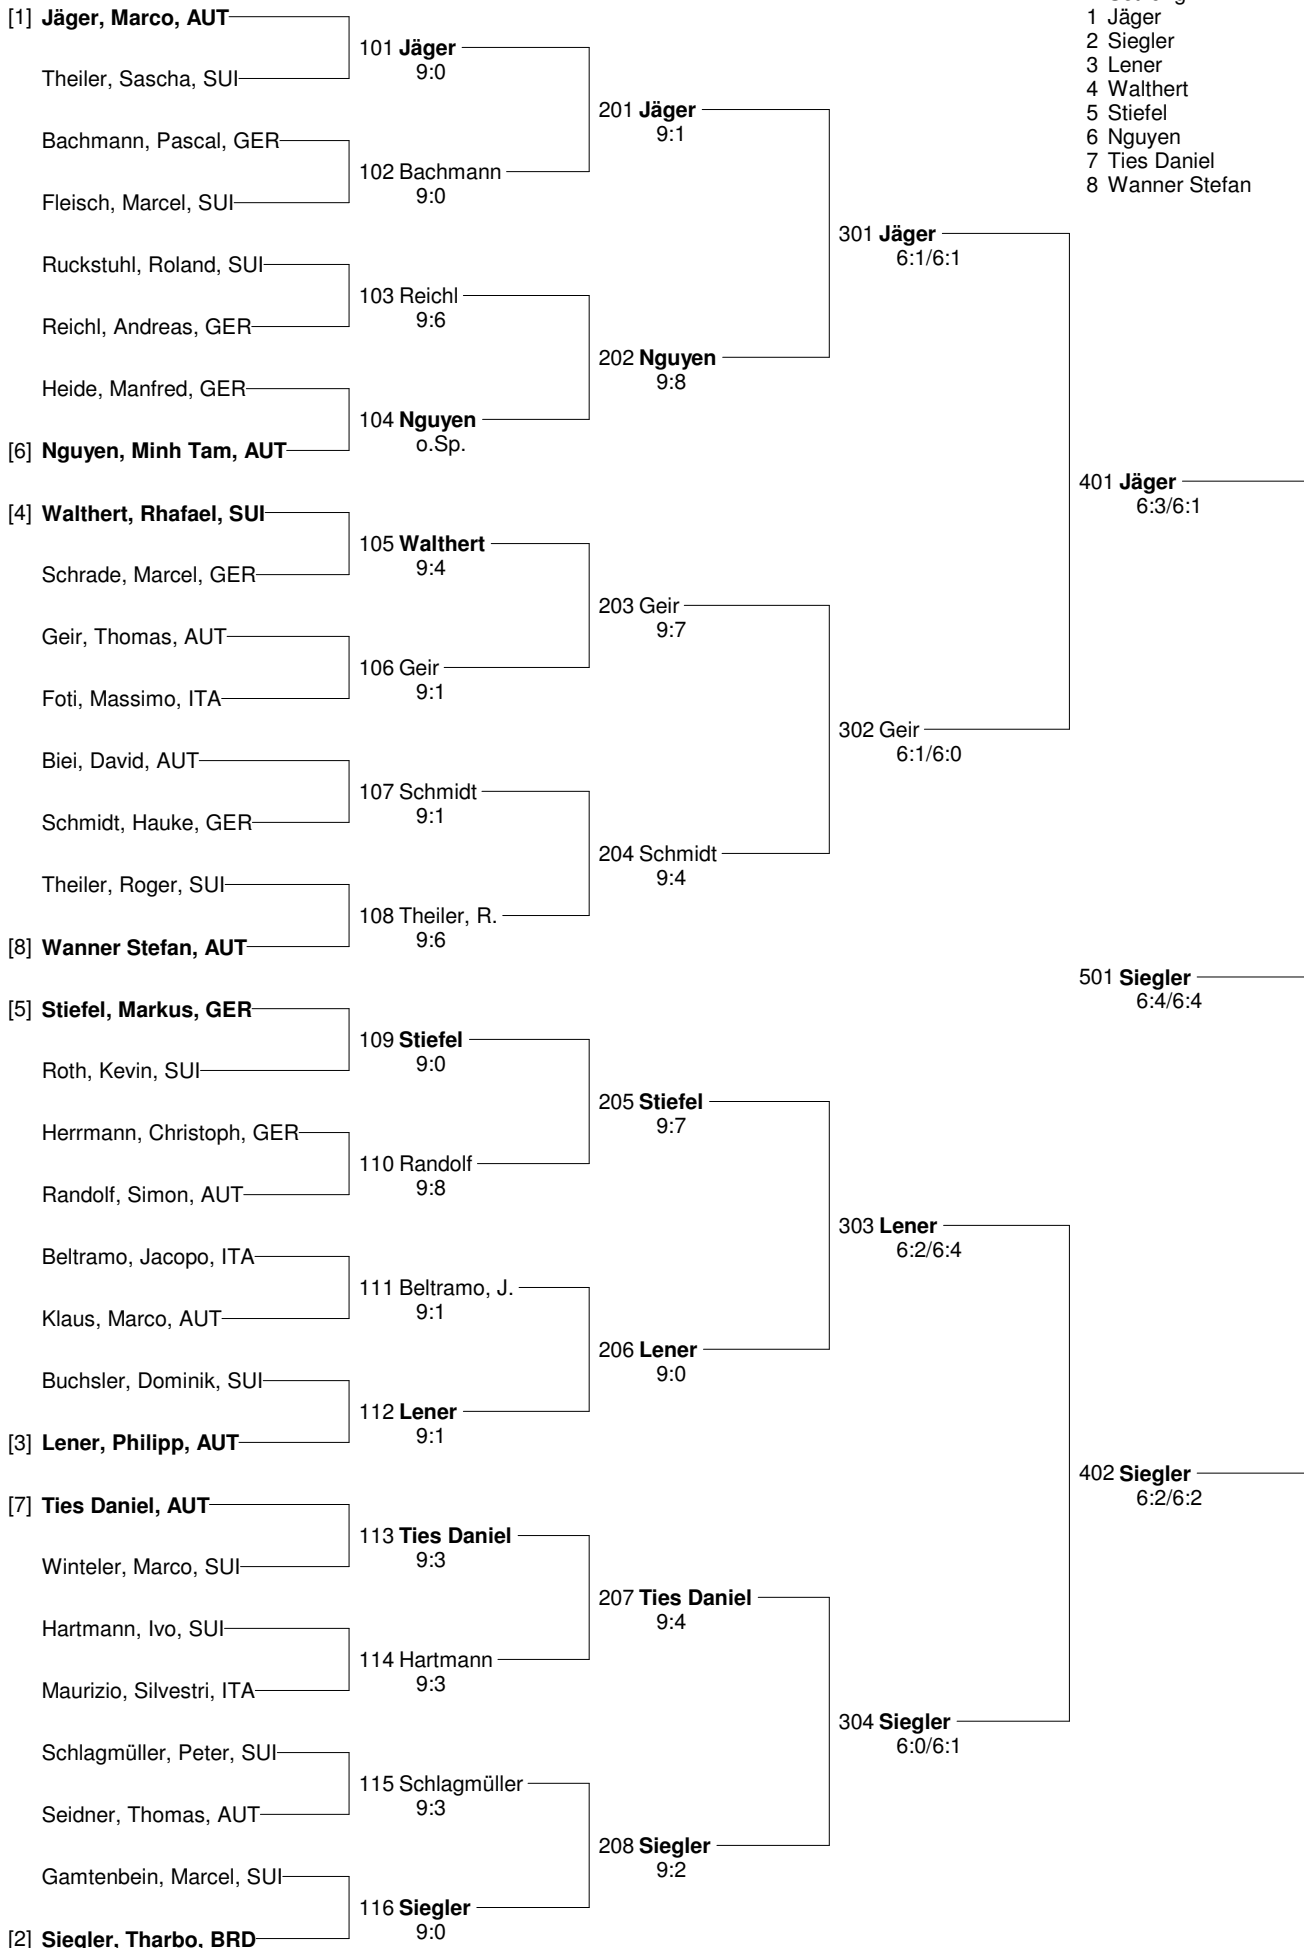

# Tiroler Wasserkraft Trophy vom 1.8. - 3.8.2008 in Seefeld DAMEN EINZEL SENIOREN

Setzung  
1 Felger  
2 Suitner

# Tiroler Wasserkraft Trophy vom 1.8. - 3.8.2008 in Seefeld HERREN DOPPEL

# Tiroler Wasserkraft Trophy vom 1.8. - 3.8.2008 in Seefeld HERREN EINZEL

- Setzung  
 1 Jäger  
 2 Siegler  
 3 Lener  
 4 Walthert  
 5 Stiefel  
 6 Nguyen  
 7 Ties Daniel  
 8 Wanner Stefan