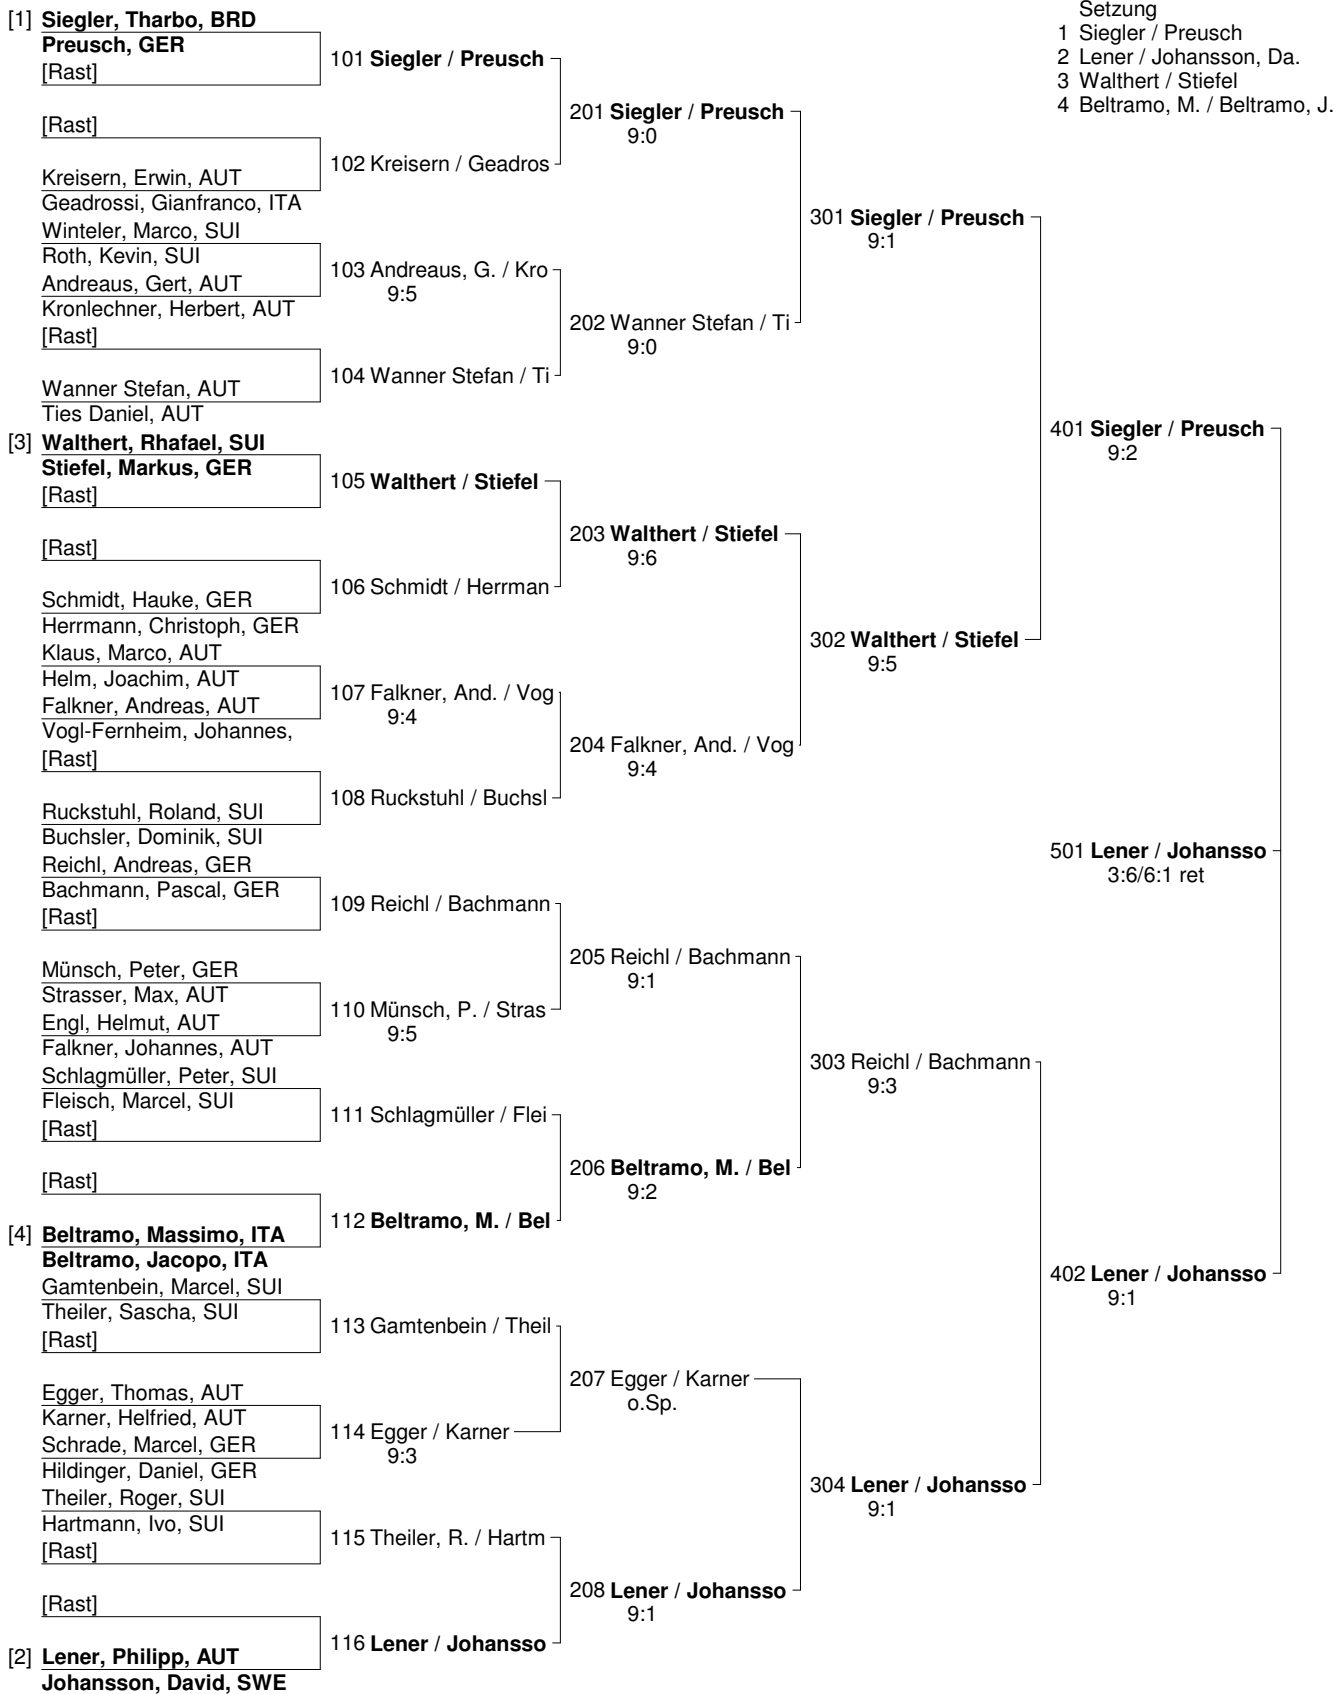

Tiroler Wasserkraft Trophy vom 1.8. - 3.8.2008 in Seefeld HERREN DOPPEL