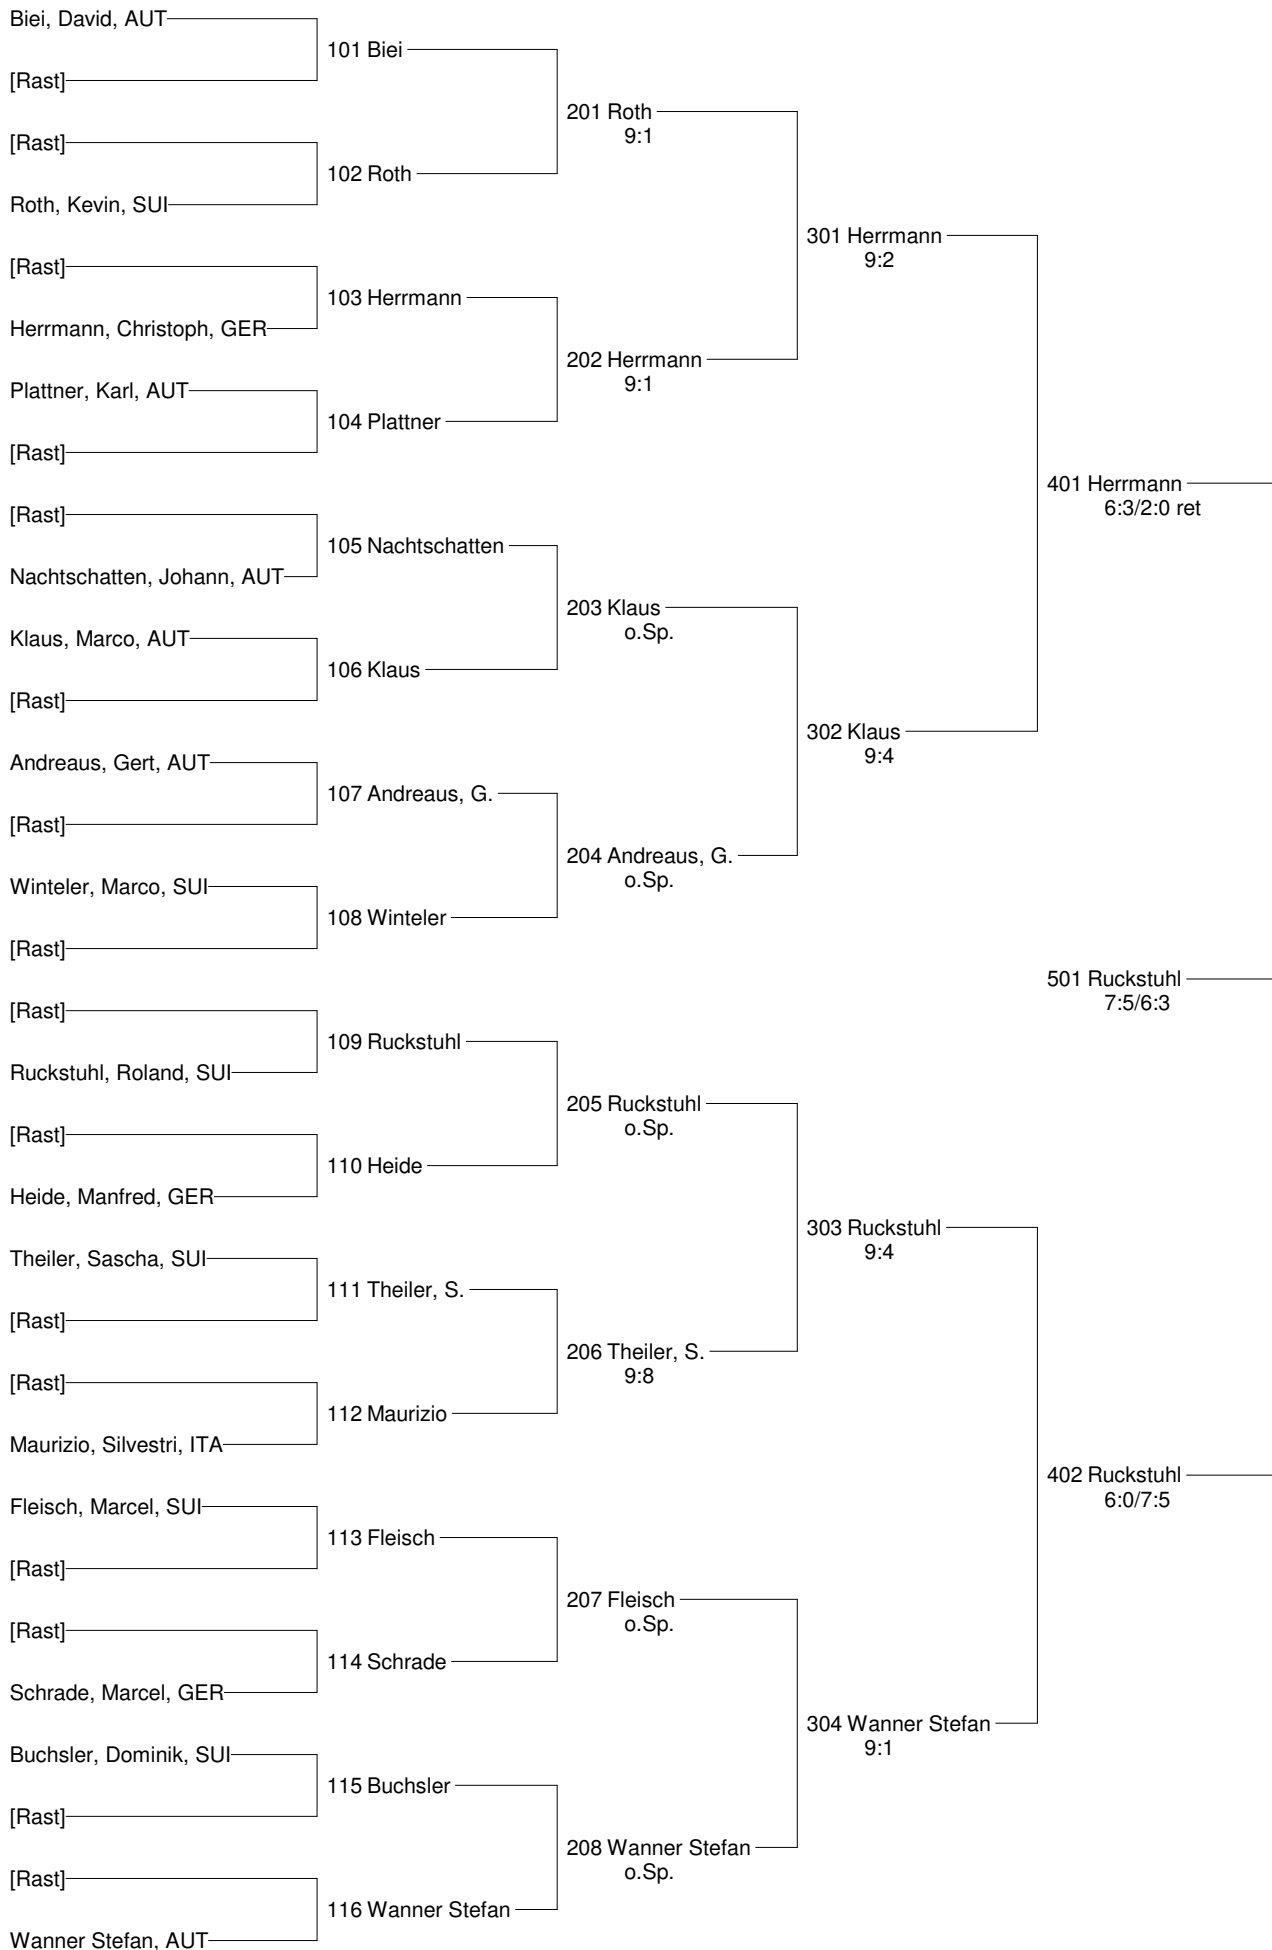

Tiroler Wasserkraft Trophy vom 1.8. - 3.8.2008 in Seefeld HERREN CONSOLATION