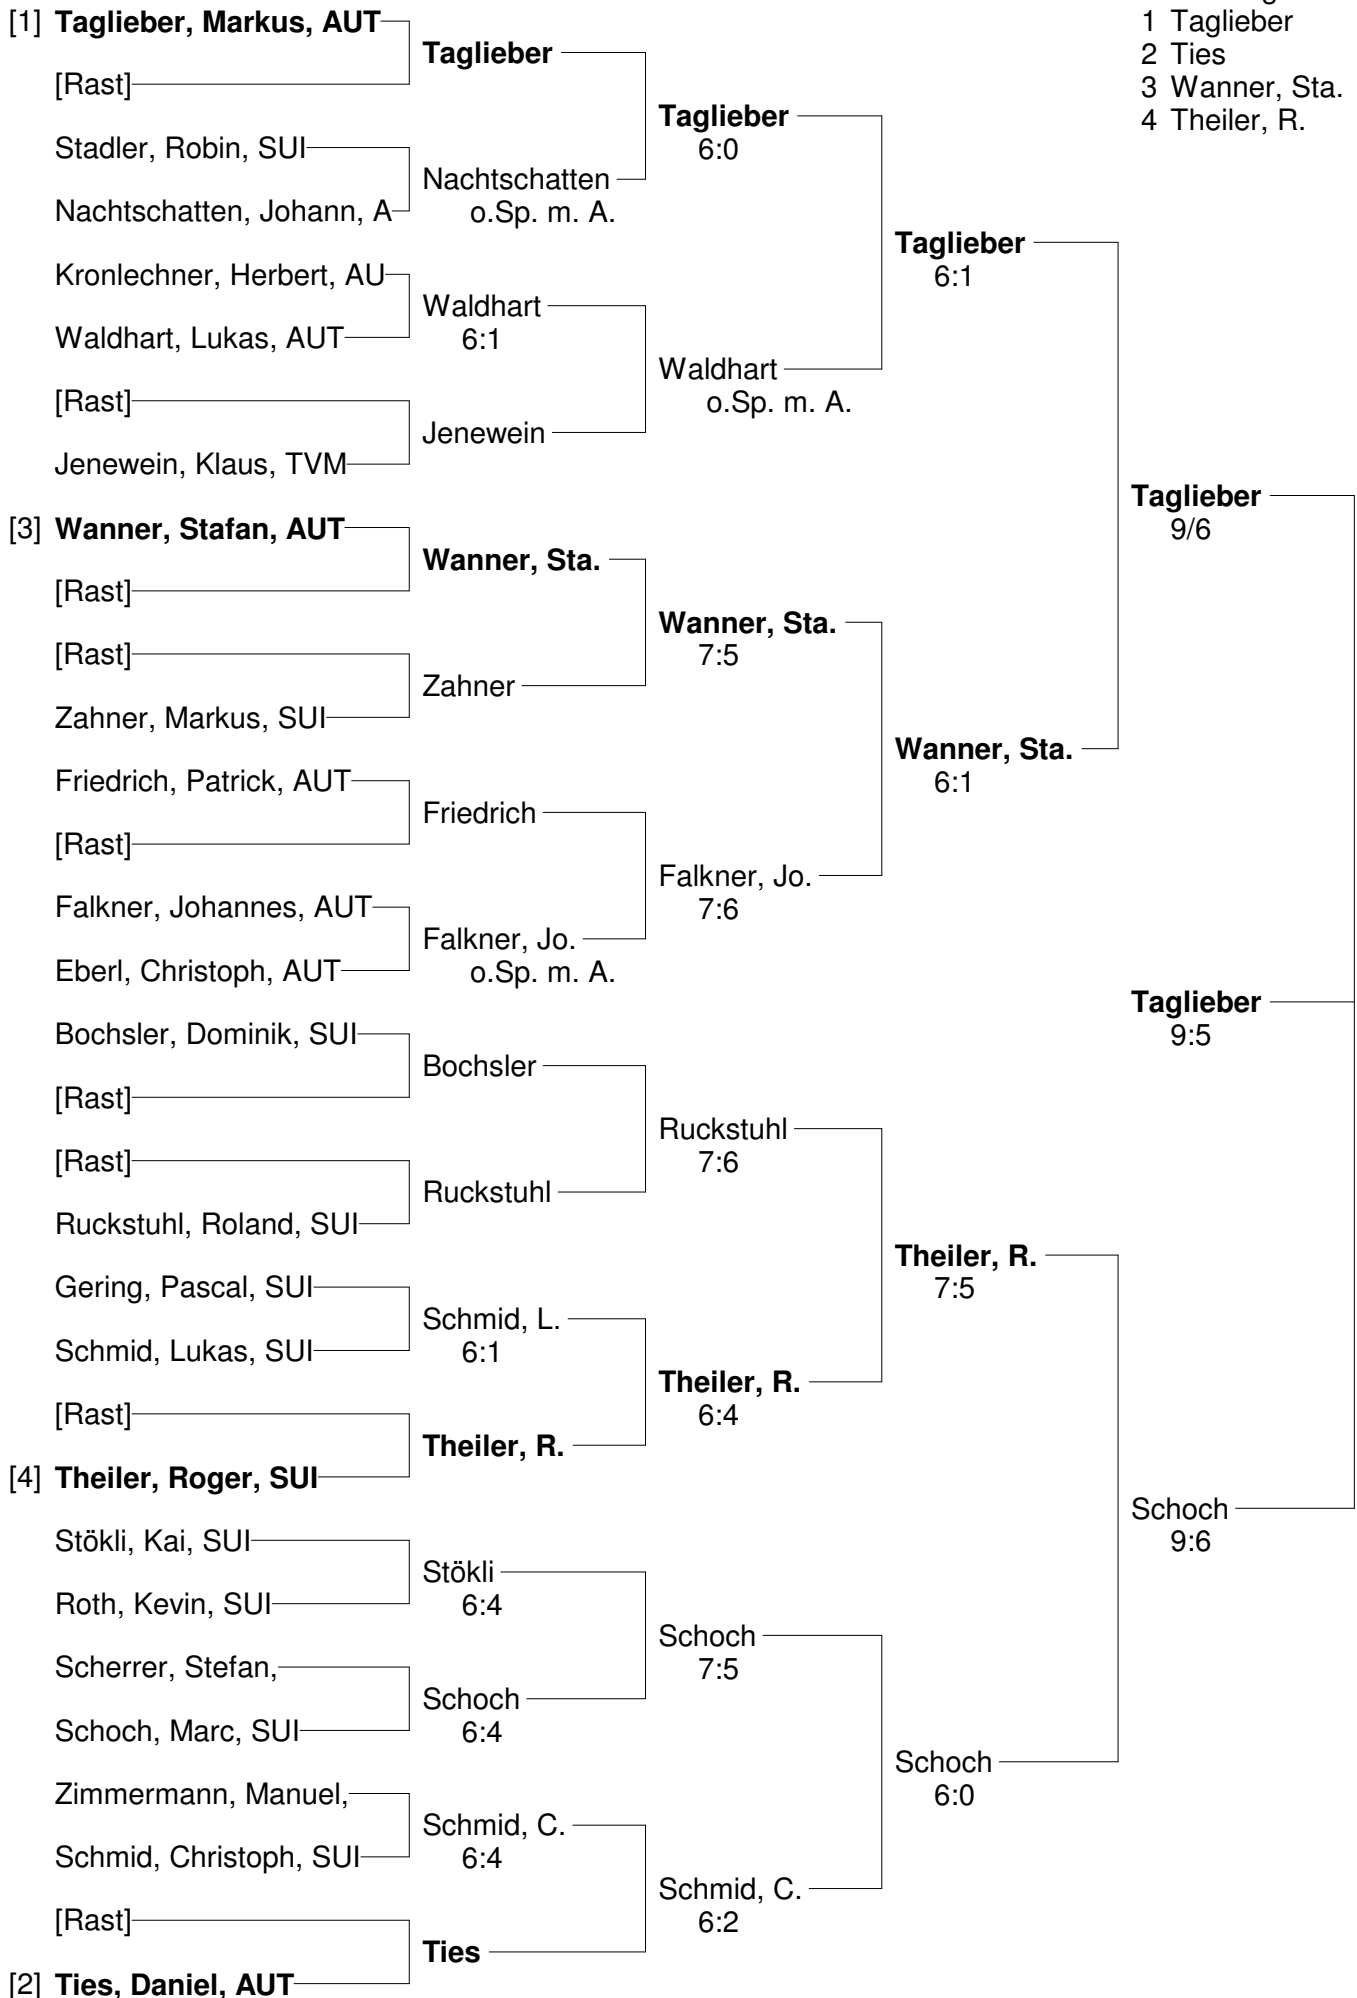

Wasserkraft 2013 Herren Consolation

1. Setzung
   1 Taglieber
   2 Ties
   3 Wanner, Sta.
   4 Theiler, R.