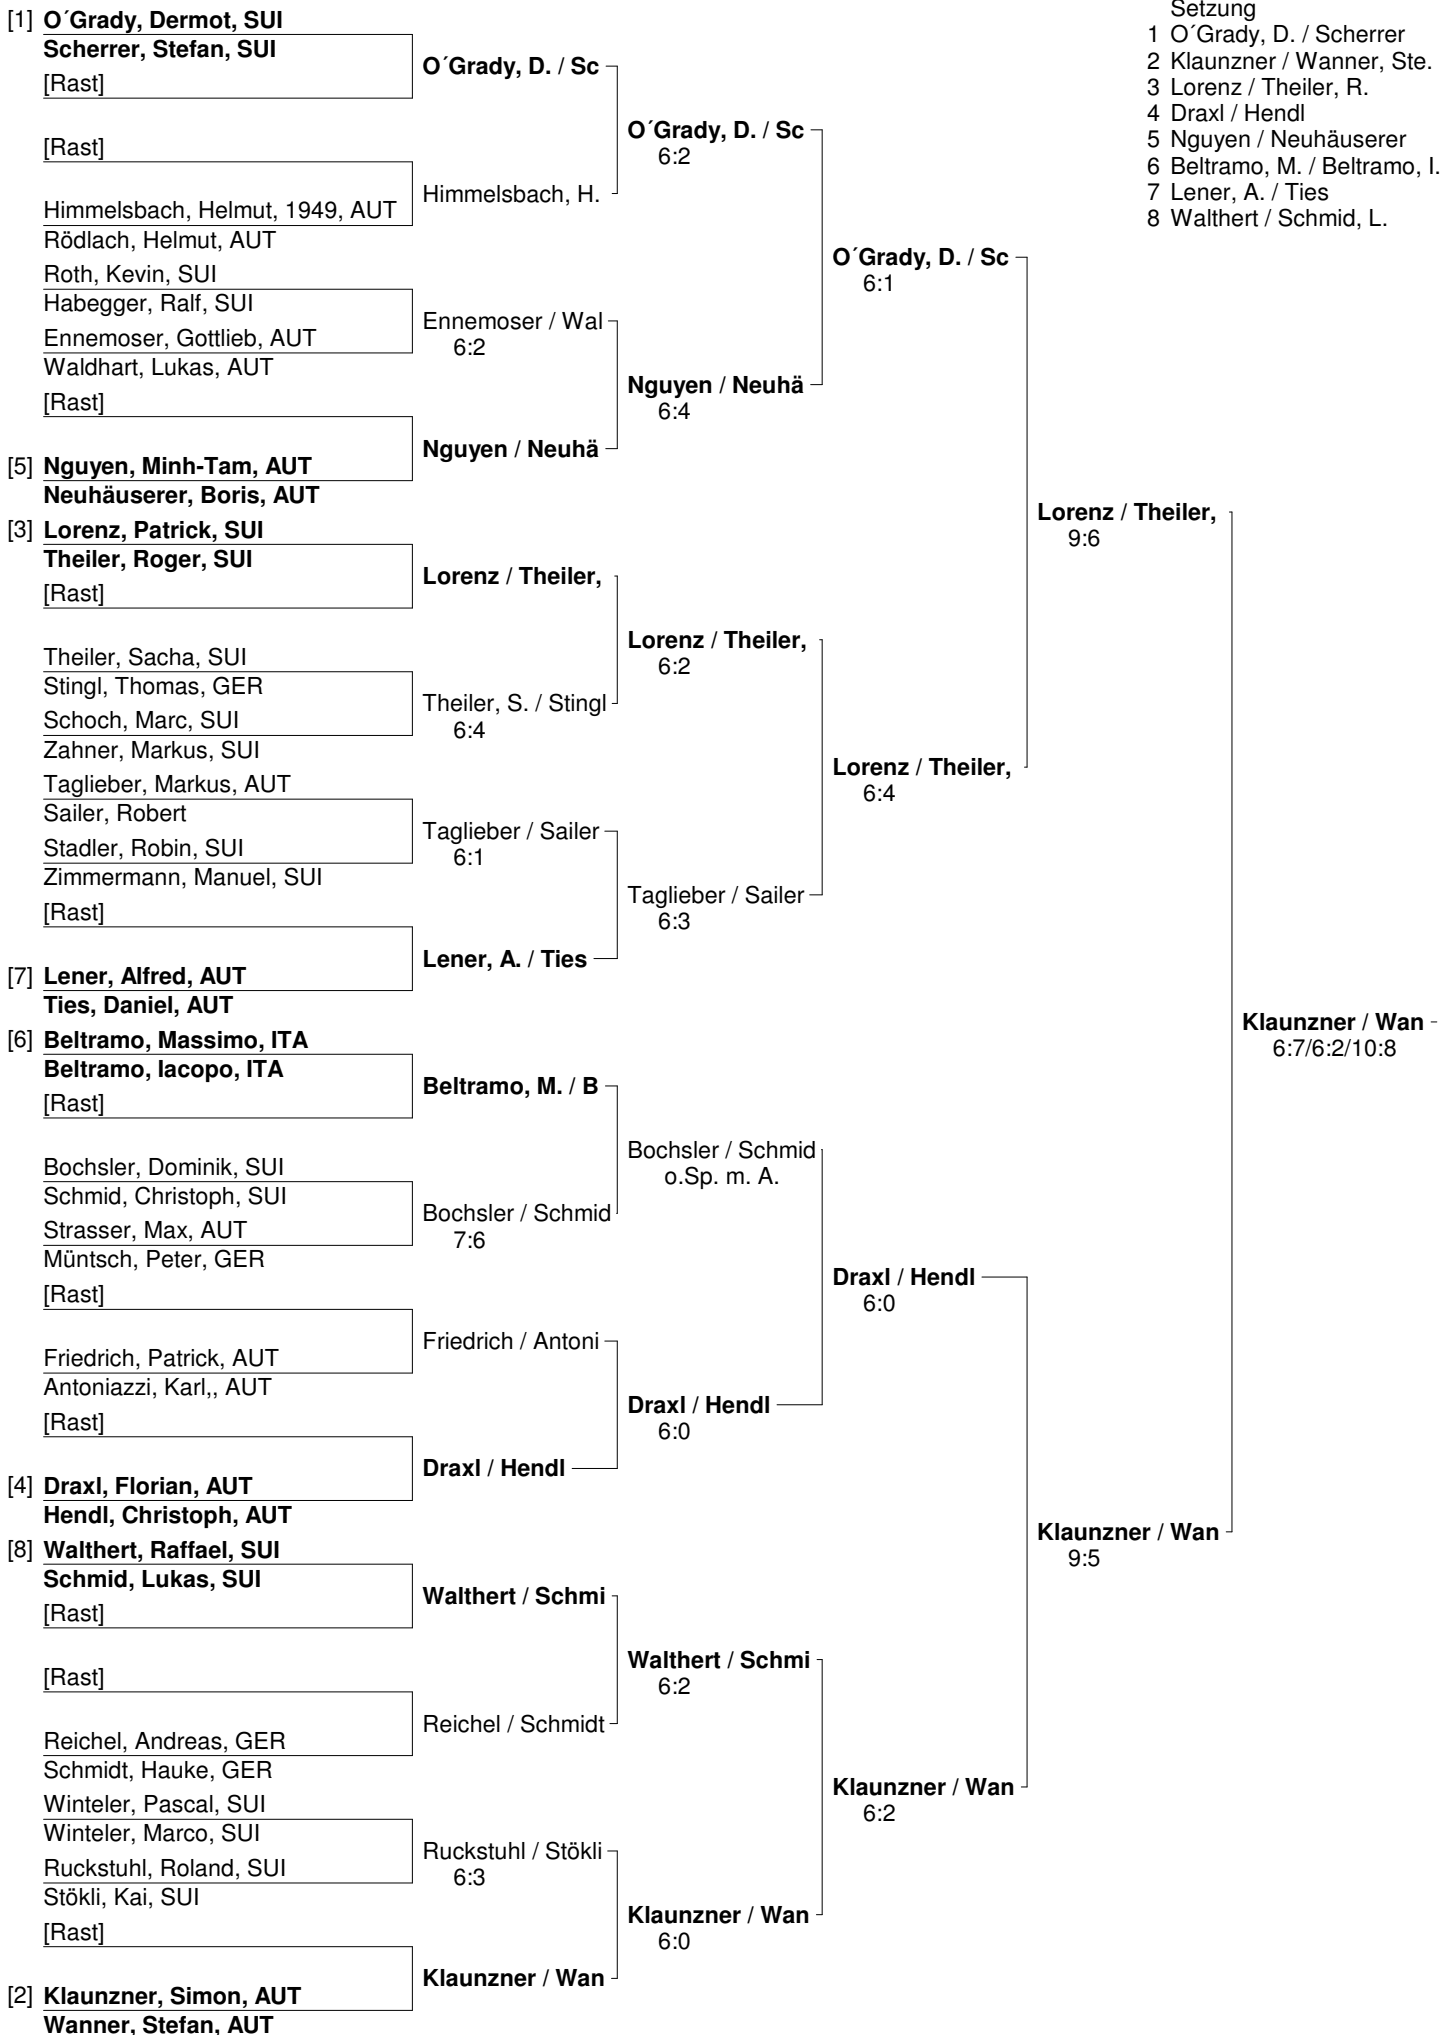

Wasserkraft 2013
Damen Doppel

[1] **Falkner, Marlene, AUT**

Suitner, Alexandra, AUT

[Rast]

Einwallner, Simone, AUT

Johansson, Sara, SWE

Müntsch, Inge, GER

Stingl, Birgit, GER

Stepanek / Muigg

Schmitt / Felger

Falkner, Ma. / S
6:1/6:2

Stepanek / Muigg
6:3/6:1

Setzung
1 Falkner, Ma. / Suitner
2 Schmitt / Felger

Falkner, Ma. / S
4:6/7:6/10:8

Wasserkraft 2013

Herren Doppel