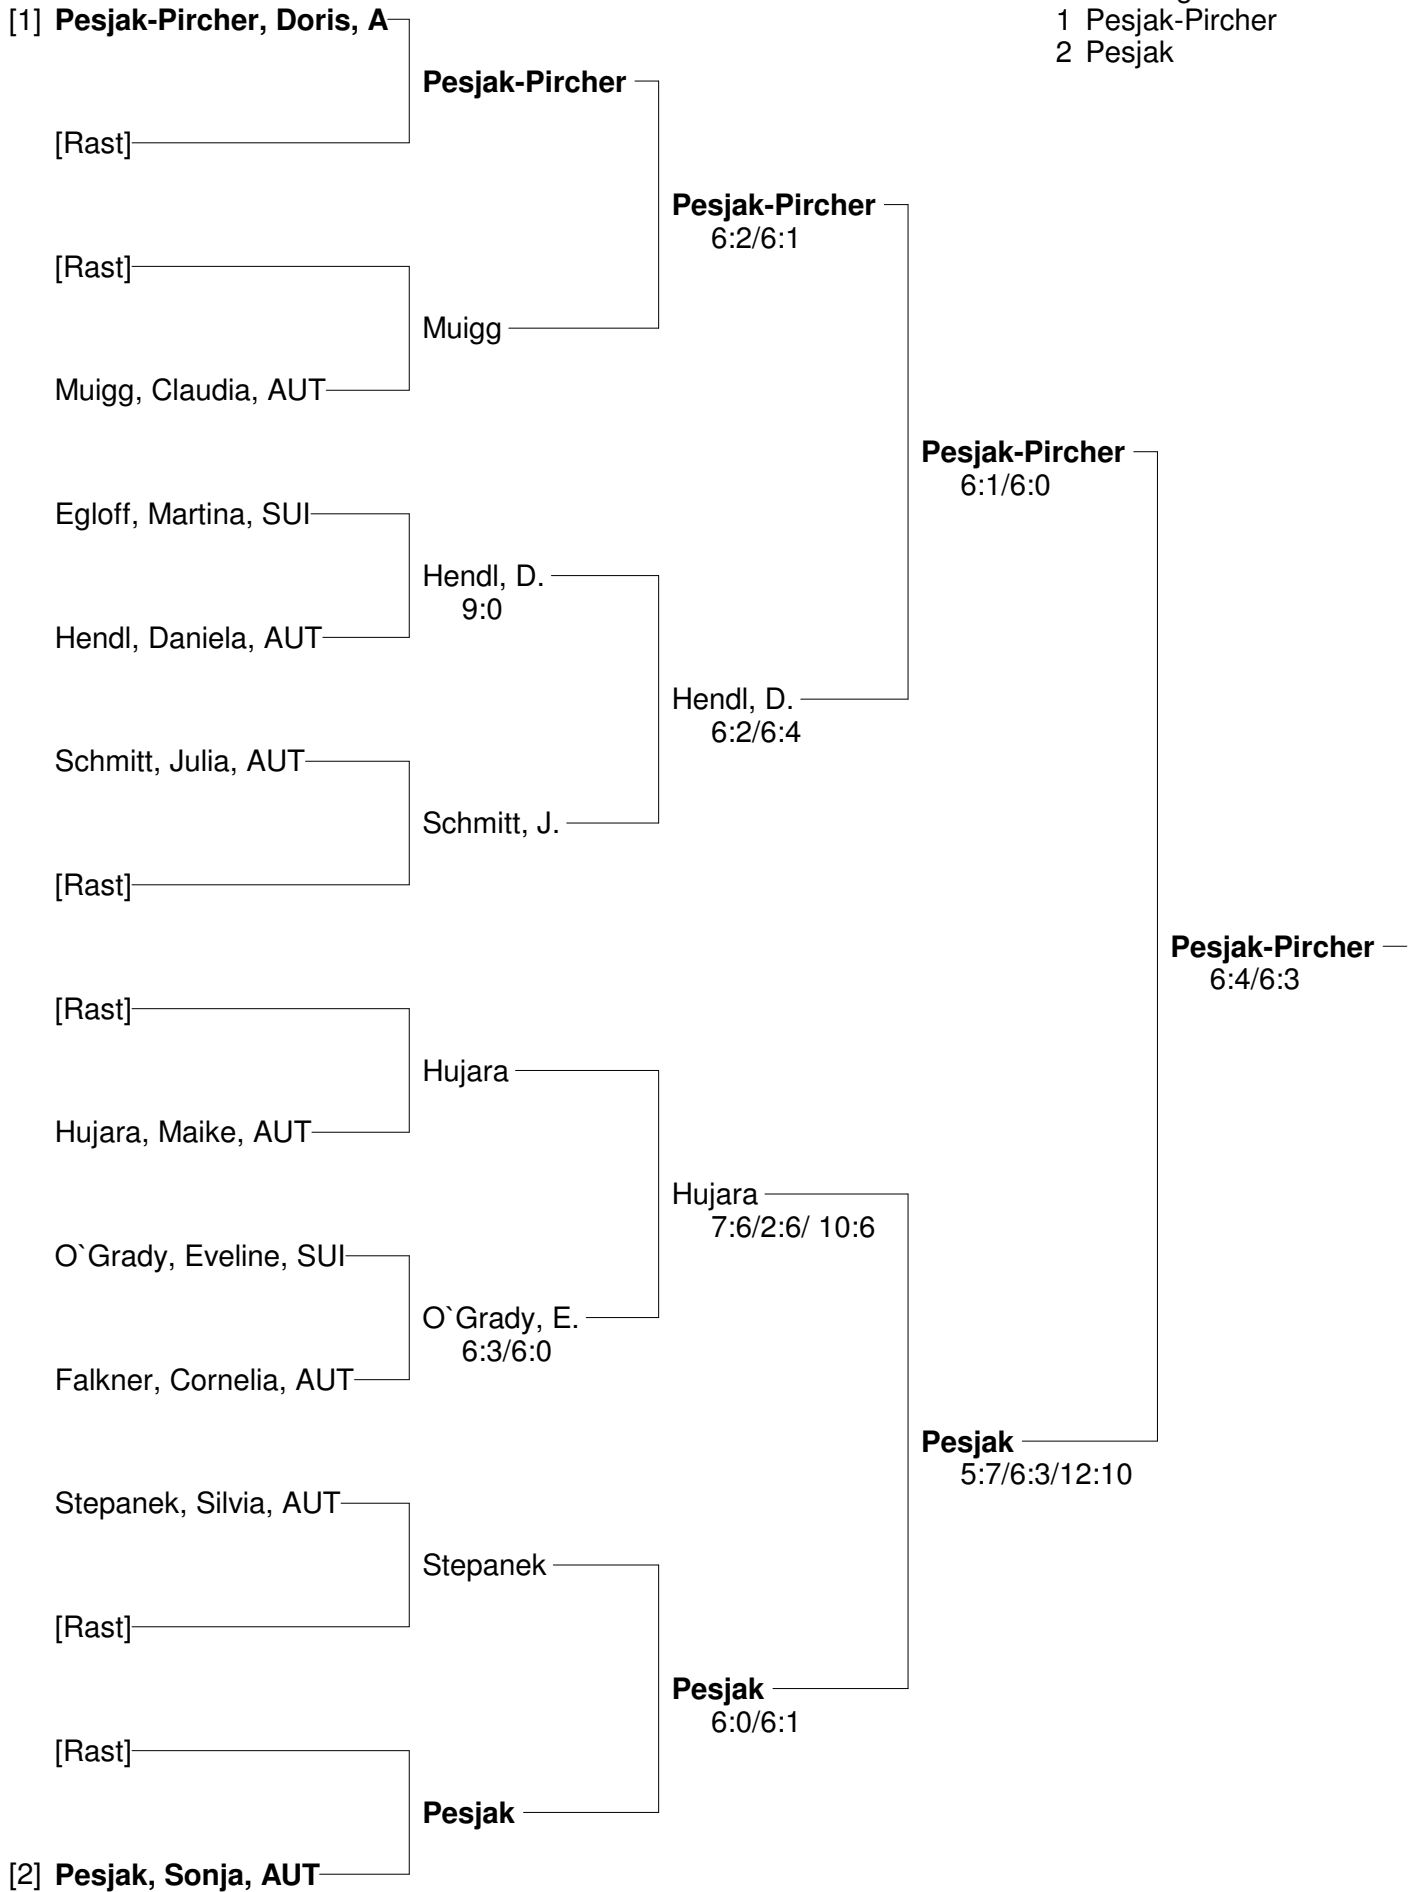

Wasserkraft 2014
seefeld vom 1.8. - 3.8.2014
Damen Doppel

[1] **Pesjak-Pircher, Doris, A**

Setzung
 1 Pesjak-Pircher / Pesjak
 2 Suitner / Falkner, Marlene

Pesjak, Sonja, AUT

Muigg, Claudia, AUT

Stepanek, Silvia, AUT

Pesjak-Pircher / -
9:1

[2] **Suitner, Alexandra, AUT**

Falkner, Marlene, AUT

Wasserkraft 2014
seefeld vom 1.8. - 3.8.2014
Damen Consolation

Wasserkraft 2014
seefeld vom 1.8. - 3.8.2014
Damen Einzel

Setzung
 1 Pesjak-Pircher
 2 Pesjak

Wasserkraft 2014
seefeld vom 1.8. - 3.8.2014
Damen Senioren Einzel

Wasserkraft 2014
seefeld vom 1.8. - 3.8.2014
Herren Doppel

Setzung

- 1 Draxl / Hendl, C.
- 2 O`Grady, D. / Winteler
- 3 Ties / Lener
- 4 Walthert / Zimmermann
- 5 Taglieber / Vogl-Fernheim
- 6 Wanner / Neunheuserer
- 7 Theiler / Ruckstuhl
- 8 Triendl / Knapp