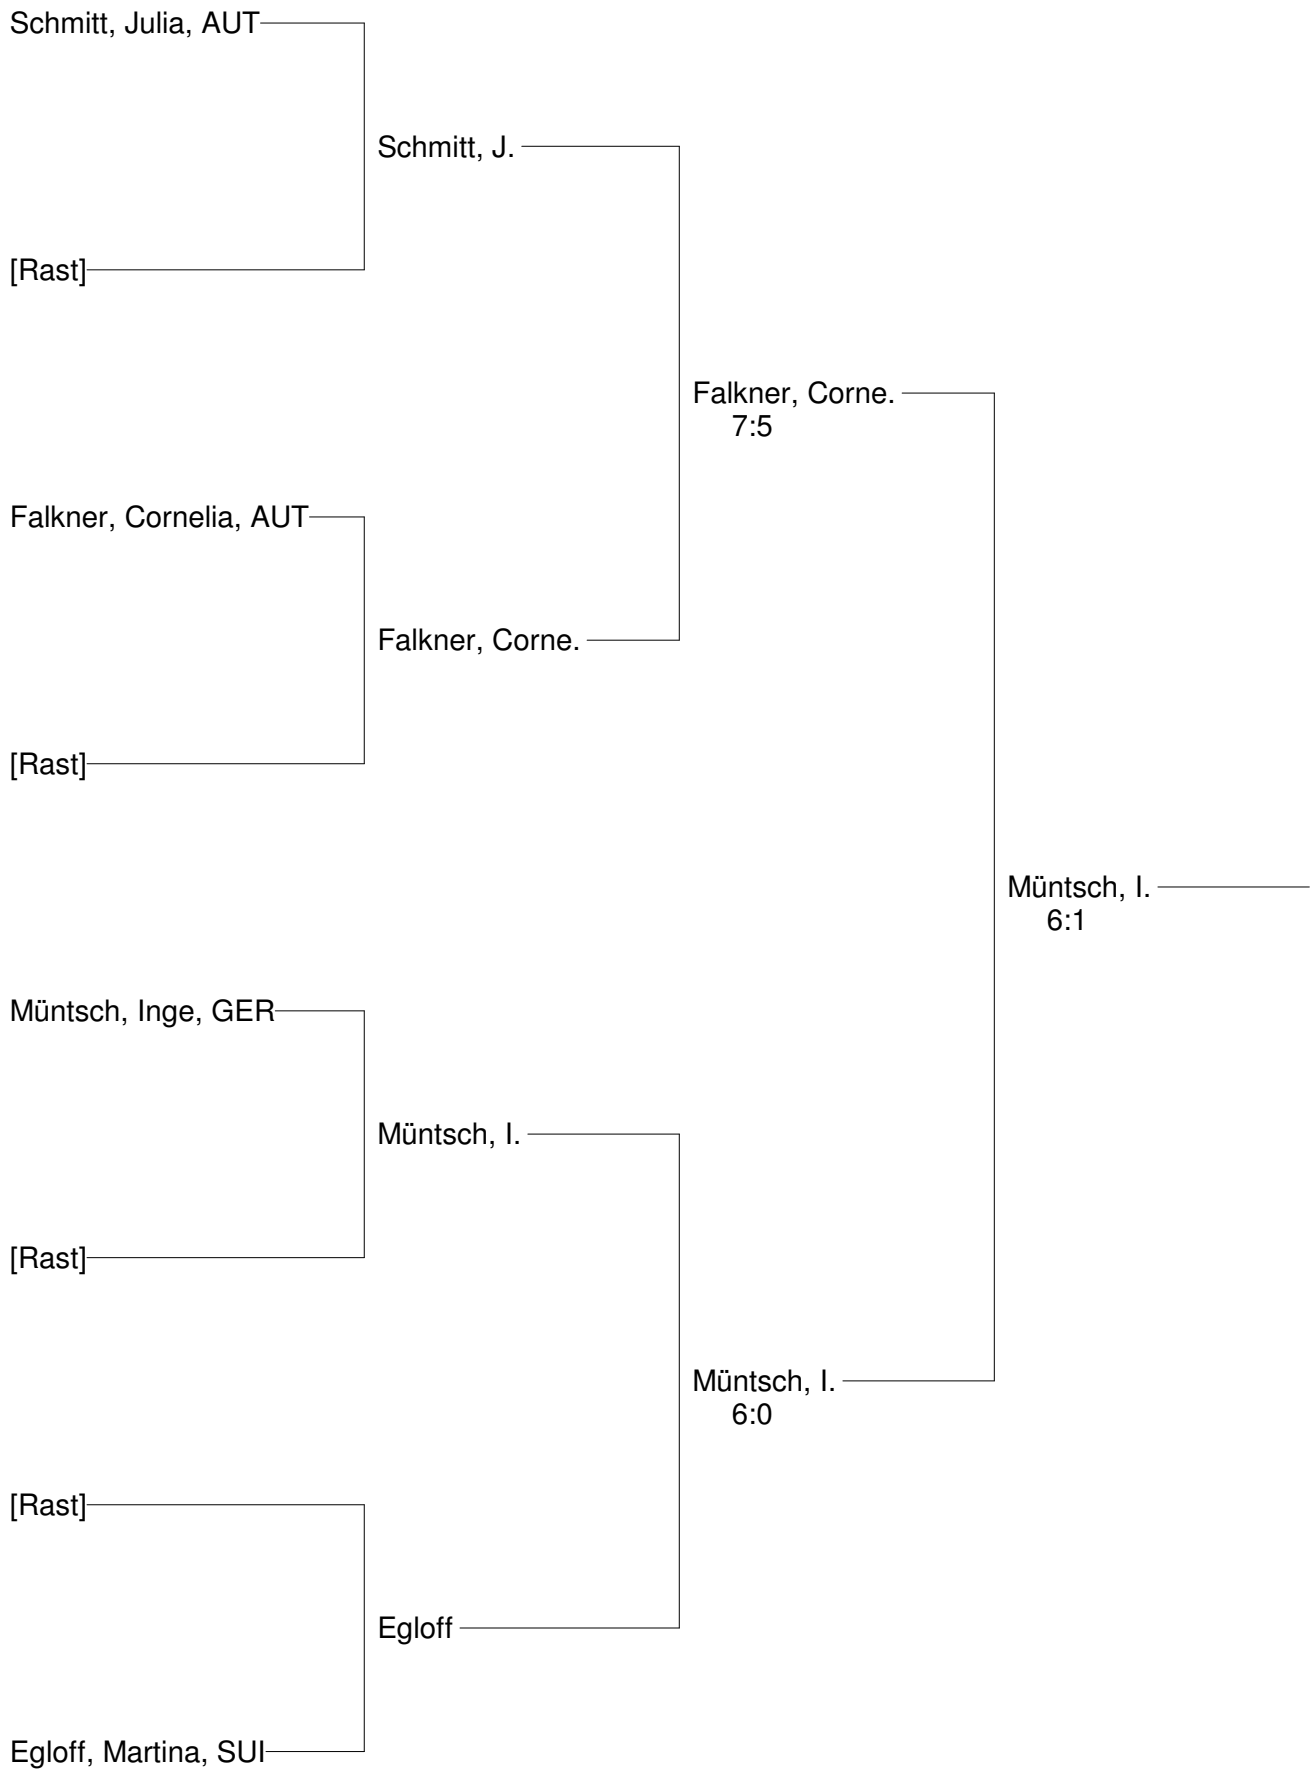

Wasserkraft 2014
seefeld vom 1.8. - 3.8.2014
Damen Consolation