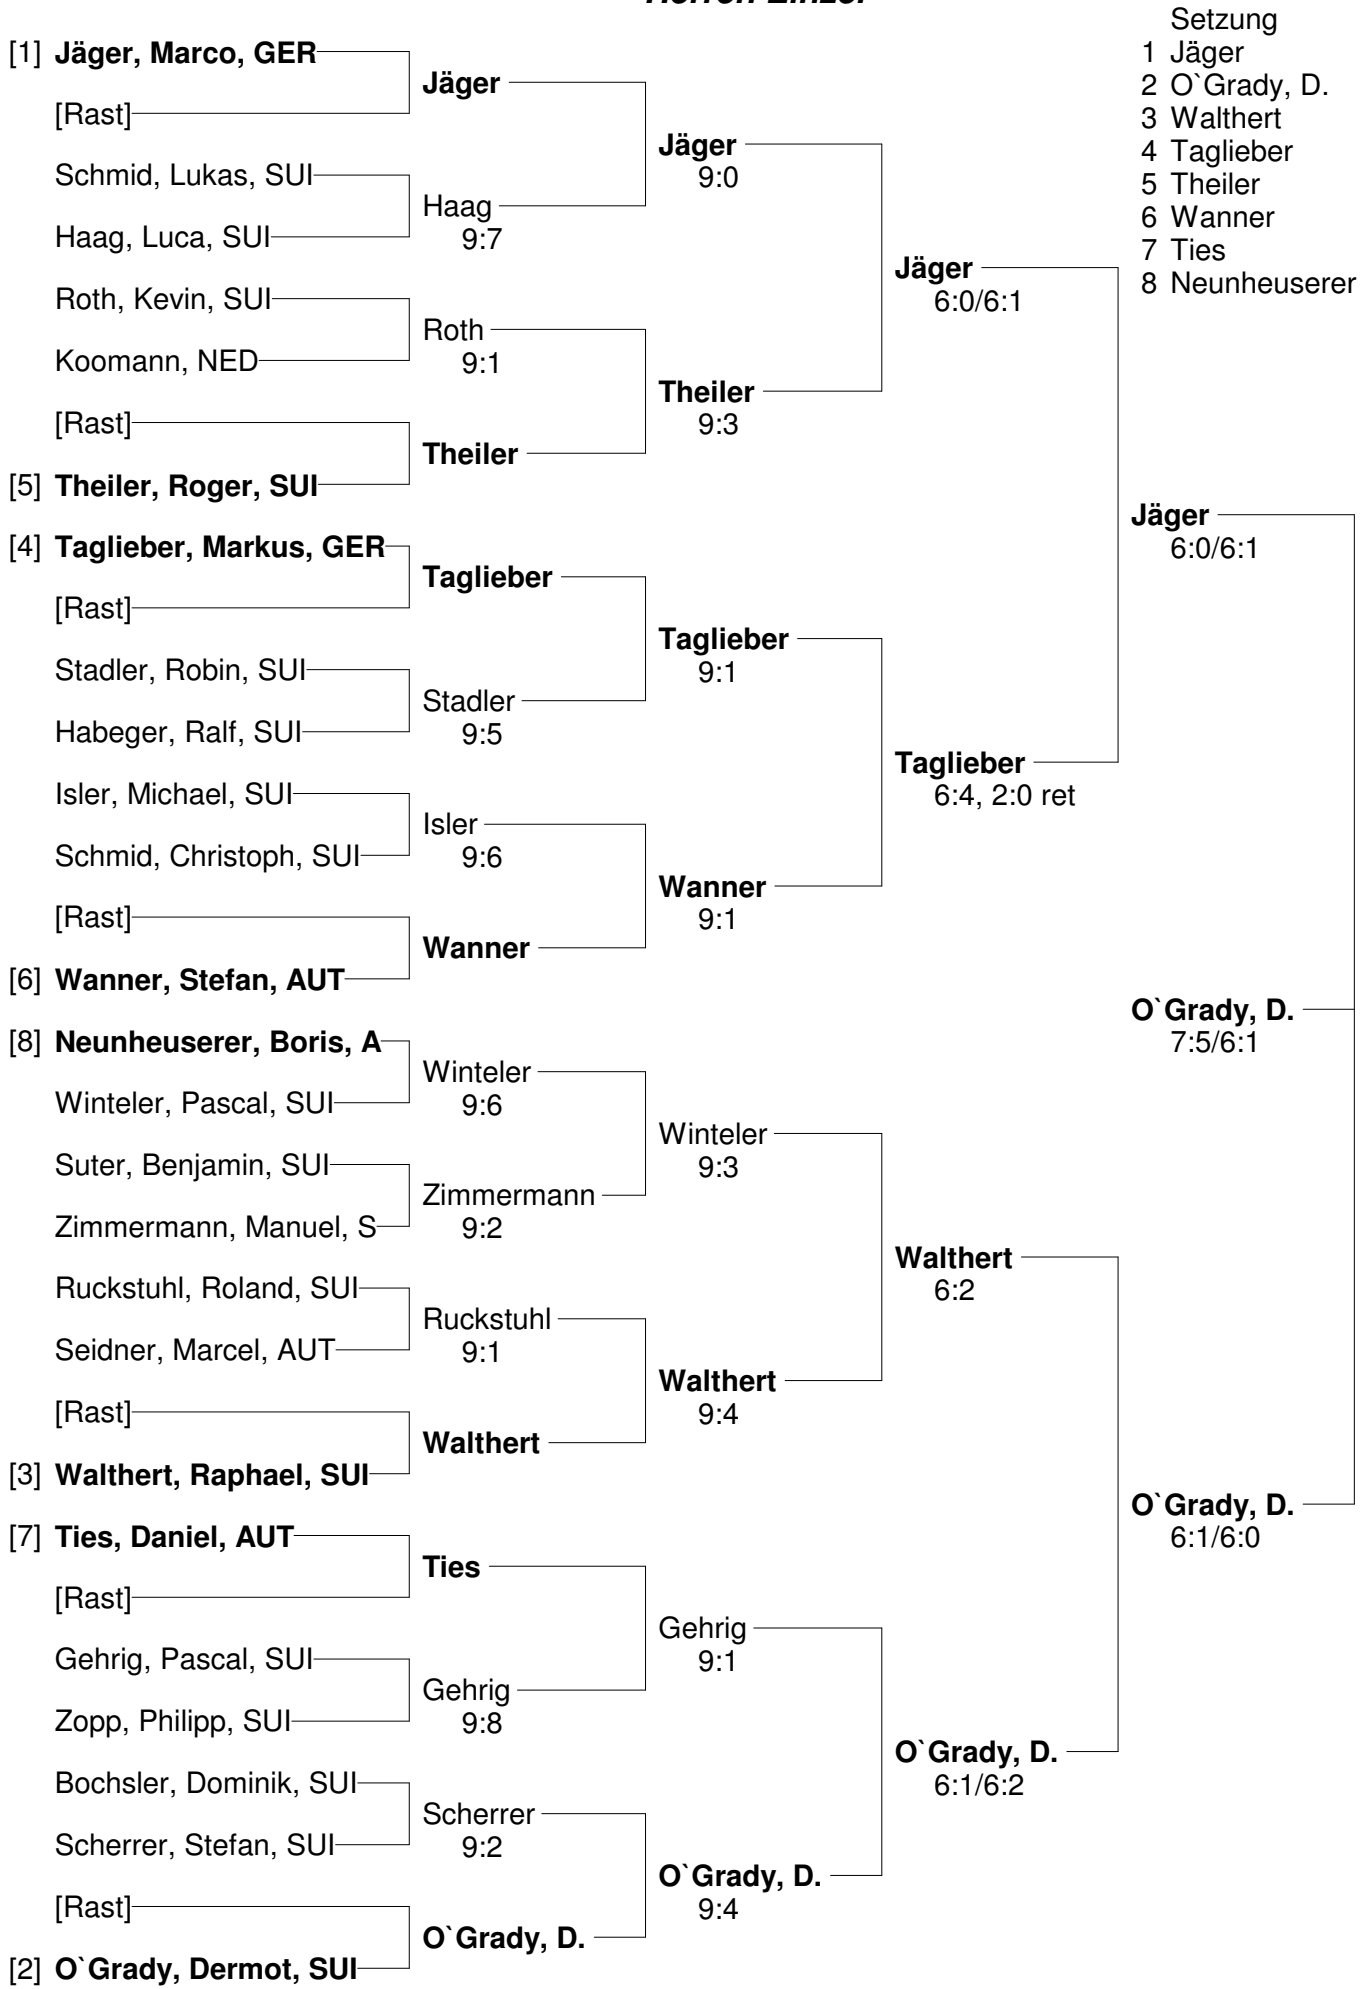

Wasserkraft 2014
seefeld vom 1.8. - 3.8.2014
Herren Einzel