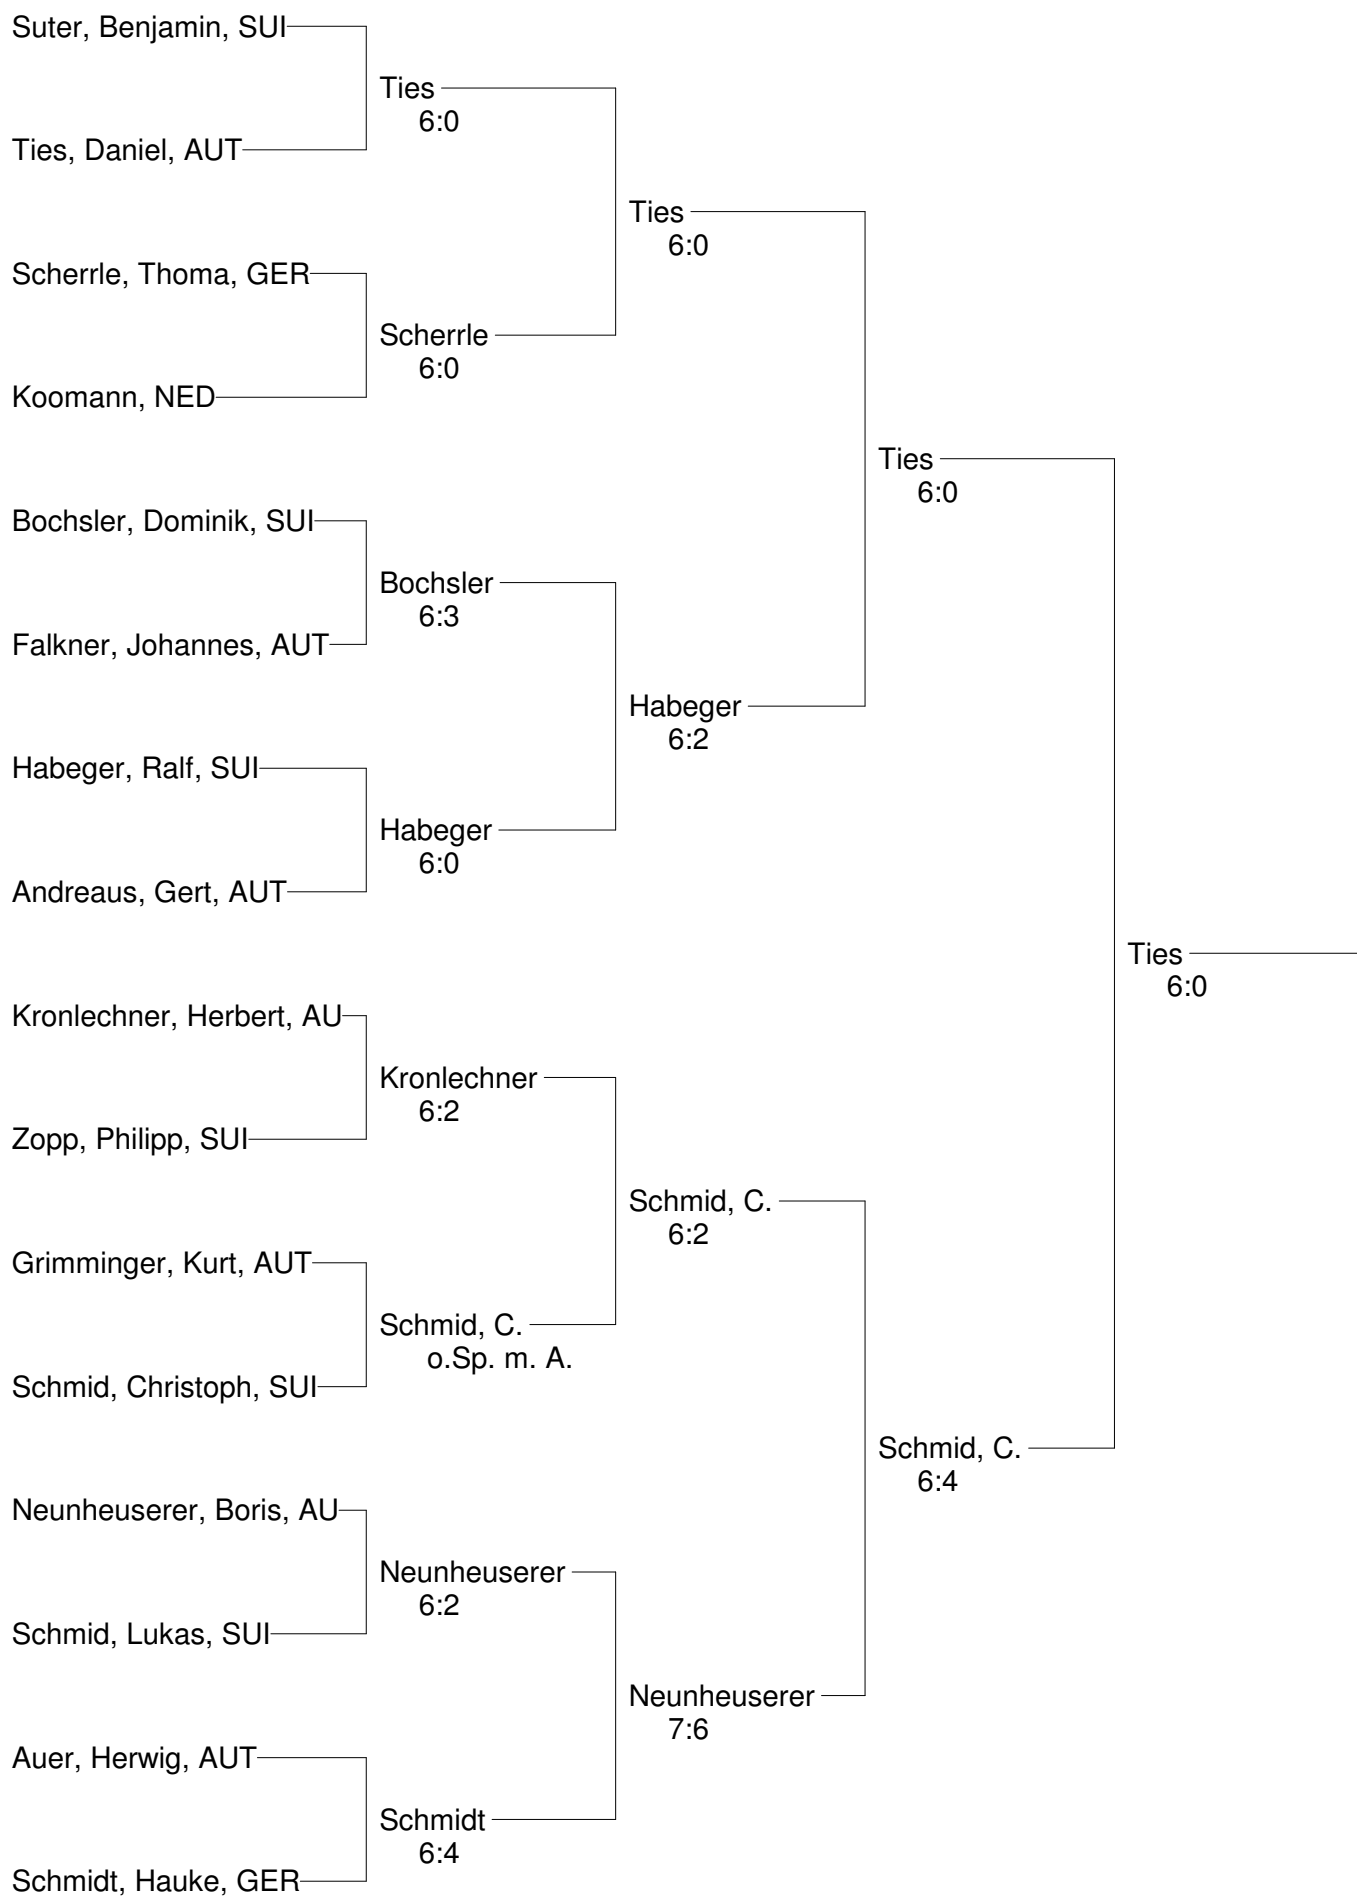

Wasserkraft 2014
seefeld vom 1.8. - 3.8.2014
Damen Doppel

[1] **Pesjak-Pircher, Doris, A**

Setzung
 1 Pesjak-Pircher / Pesjak
 2 Suitner / Falkner, Marlene

Pesjak, Sonja, AUT

Muigg, Claudia, AUT

Stepanek, Silvia, AUT

Pesjak-Pircher / -
9:1

[2] **Suitner, Alexandra, AUT**

Falkner, Marlene, AUT

Wasserkraft 2014
seefeld vom 1.8. - 3.8.2014
Damen Consolation

Wasserkraft 2014
seefeld vom 1.8. - 3.8.2014
Damen Einzel

Setzung
 1 Pesjak-Pircher
 2 Pesjak

Wasserkraft 2014
seefeld vom 1.8. - 3.8.2014
Damen Senioren Einzel

Wasserkraft 2014
seefeld vom 1.8. - 3.8.2014
Herren Doppel

Setzung

- 1 Draxl / Hendl, C.
- 2 O`Grady, D. / Winteler
- 3 Ties / Lener
- 4 Walthert / Zimmermann
- 5 Taglieber / Vogl-Fernheim
- 6 Wanner / Neunheuserer
- 7 Theiler / Ruckstuhl
- 8 Triendl / Knapp

Wasserkraft 2014
seefeld vom 1.8. - 3.8.2014
Herren Consolation

Wasserkraft 2014
seefeld vom 1.8. - 3.8.2014
Herren Einzel

Wasserkraft 2014
seeefeld vom 1.8. - 3.8.2014
Herren Senioren Einzel