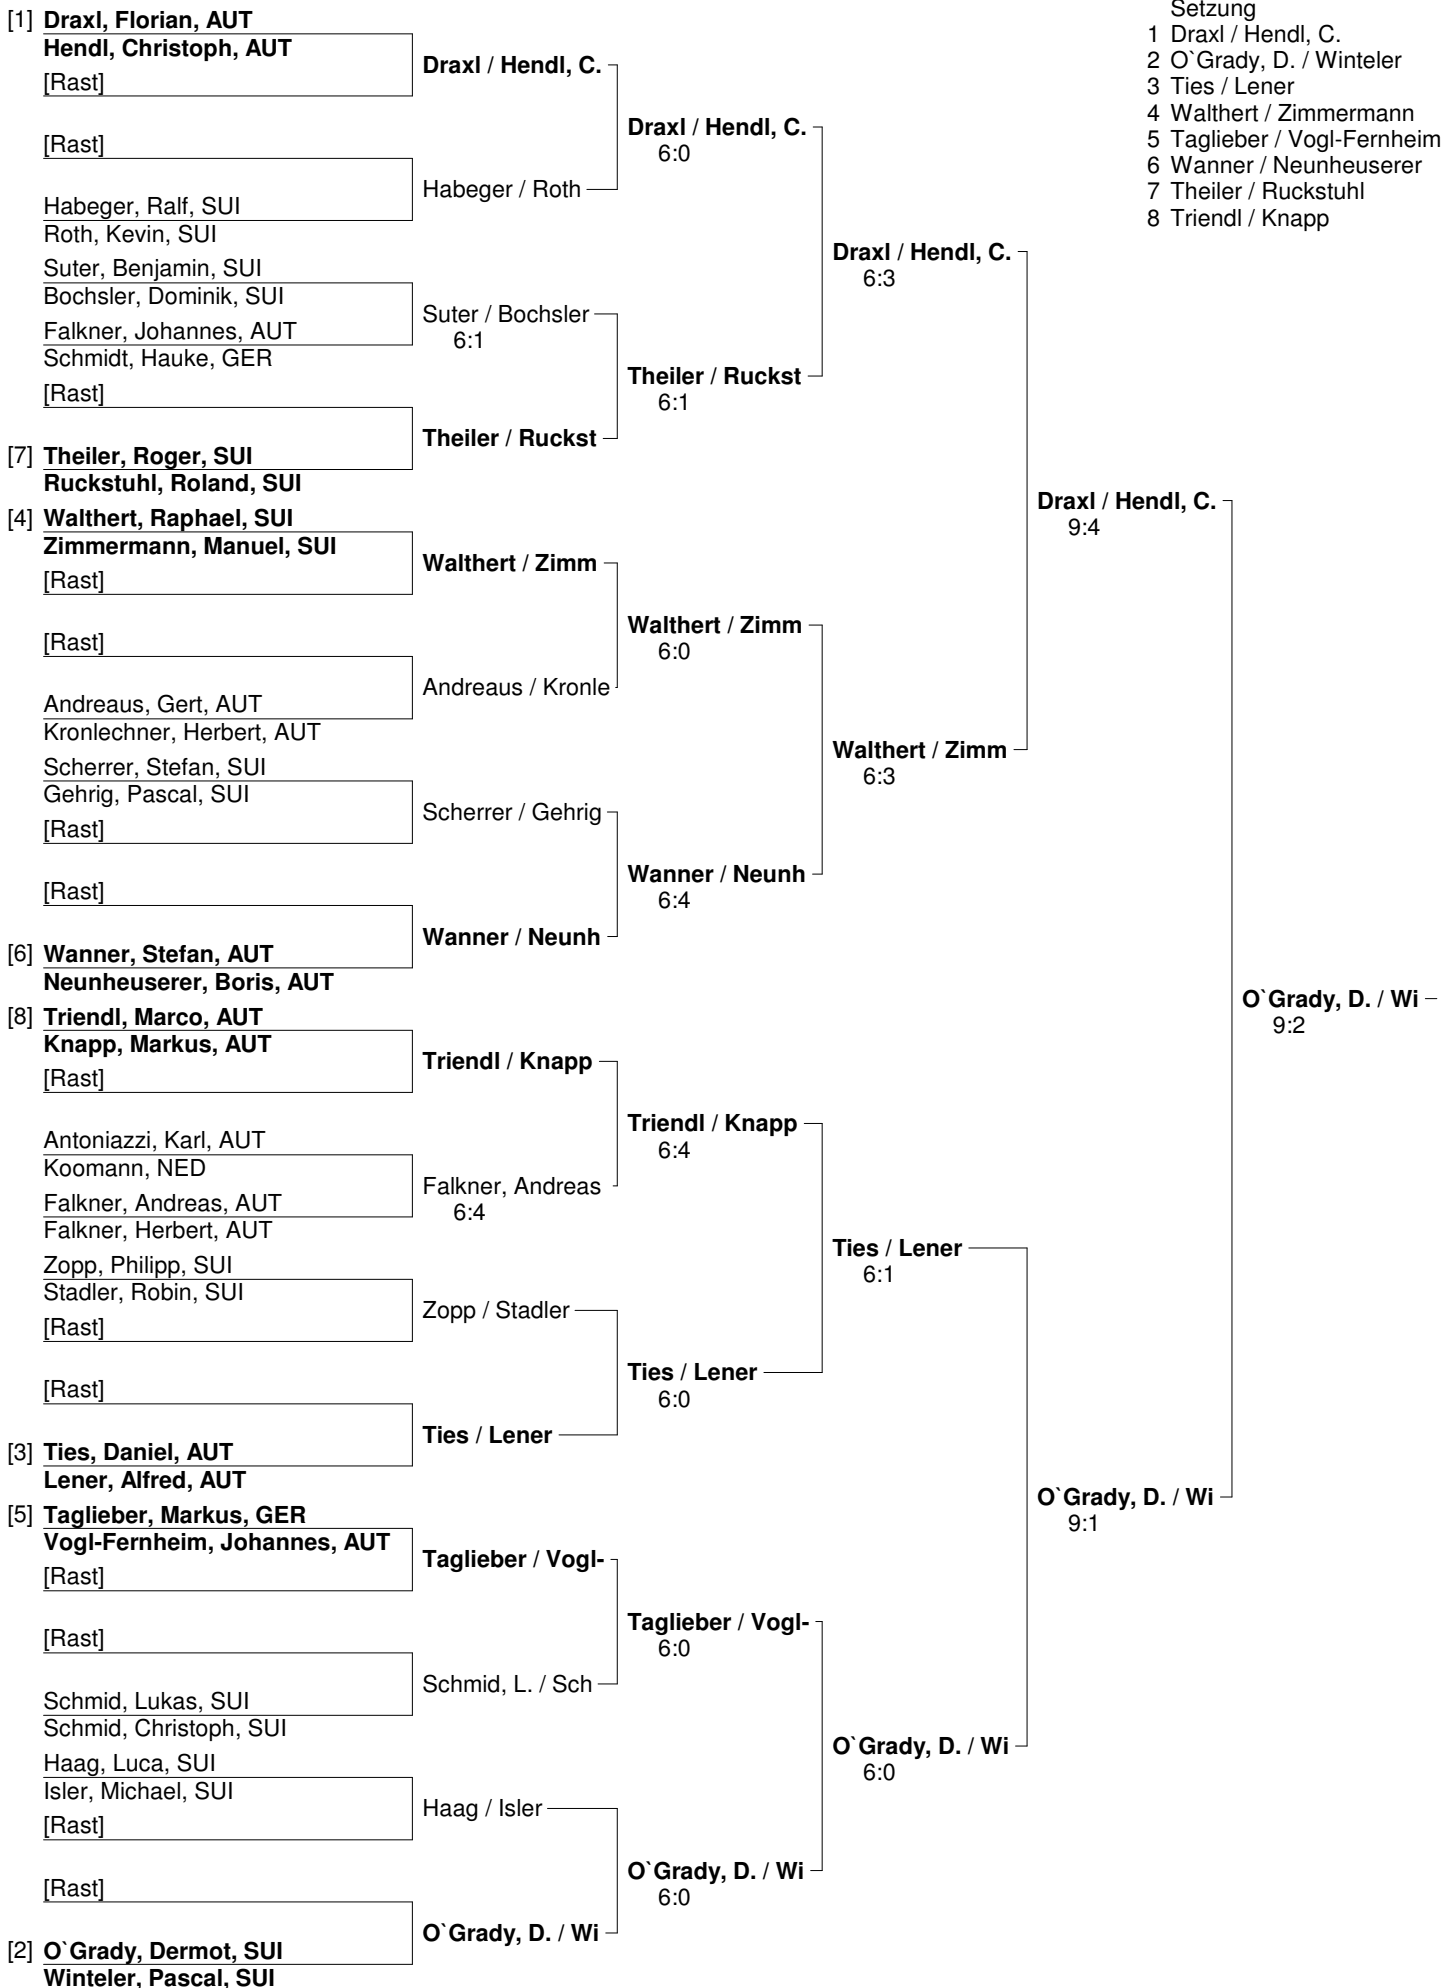

Wasserkraft 2014
seefeld vom 1.8. - 3.8.2014
Damen Doppel

[1] **Pesjak-Pircher, Doris, A**

Setzung
 1 Pesjak-Pircher / Pesjak
 2 Suitner / Falkner, Marlene

Pesjak, Sonja, AUT

Muigg, Claudia, AUT

Stepanek, Silvia, AUT

Pesjak-Pircher / -
9:1

[2] **Suitner, Alexandra, AUT**

Falkner, Marlene, AUT

Wasserkraft 2014
seefeld vom 1.8. - 3.8.2014
Damen Consolation

Wasserkraft 2014
seefeld vom 1.8. - 3.8.2014
Damen Einzel

Setzung
 1 Pesjak-Pircher
 2 Pesjak

Wasserkraft 2014
seefeld vom 1.8. - 3.8.2014
Damen Senioren Einzel

Wasserkraft 2014
seefeld vom 1.8. - 3.8.2014
Herren Doppel

Setzung

- 1 Draxl / Hendl, C.
- 2 O`Grady, D. / Winteler
- 3 Ties / Lener
- 4 Walthert / Zimmermann
- 5 Taglieber / Vogl-Fernheim
- 6 Wanner / Neunheuserer
- 7 Theiler / Ruckstuhl
- 8 Triendl / Knapp