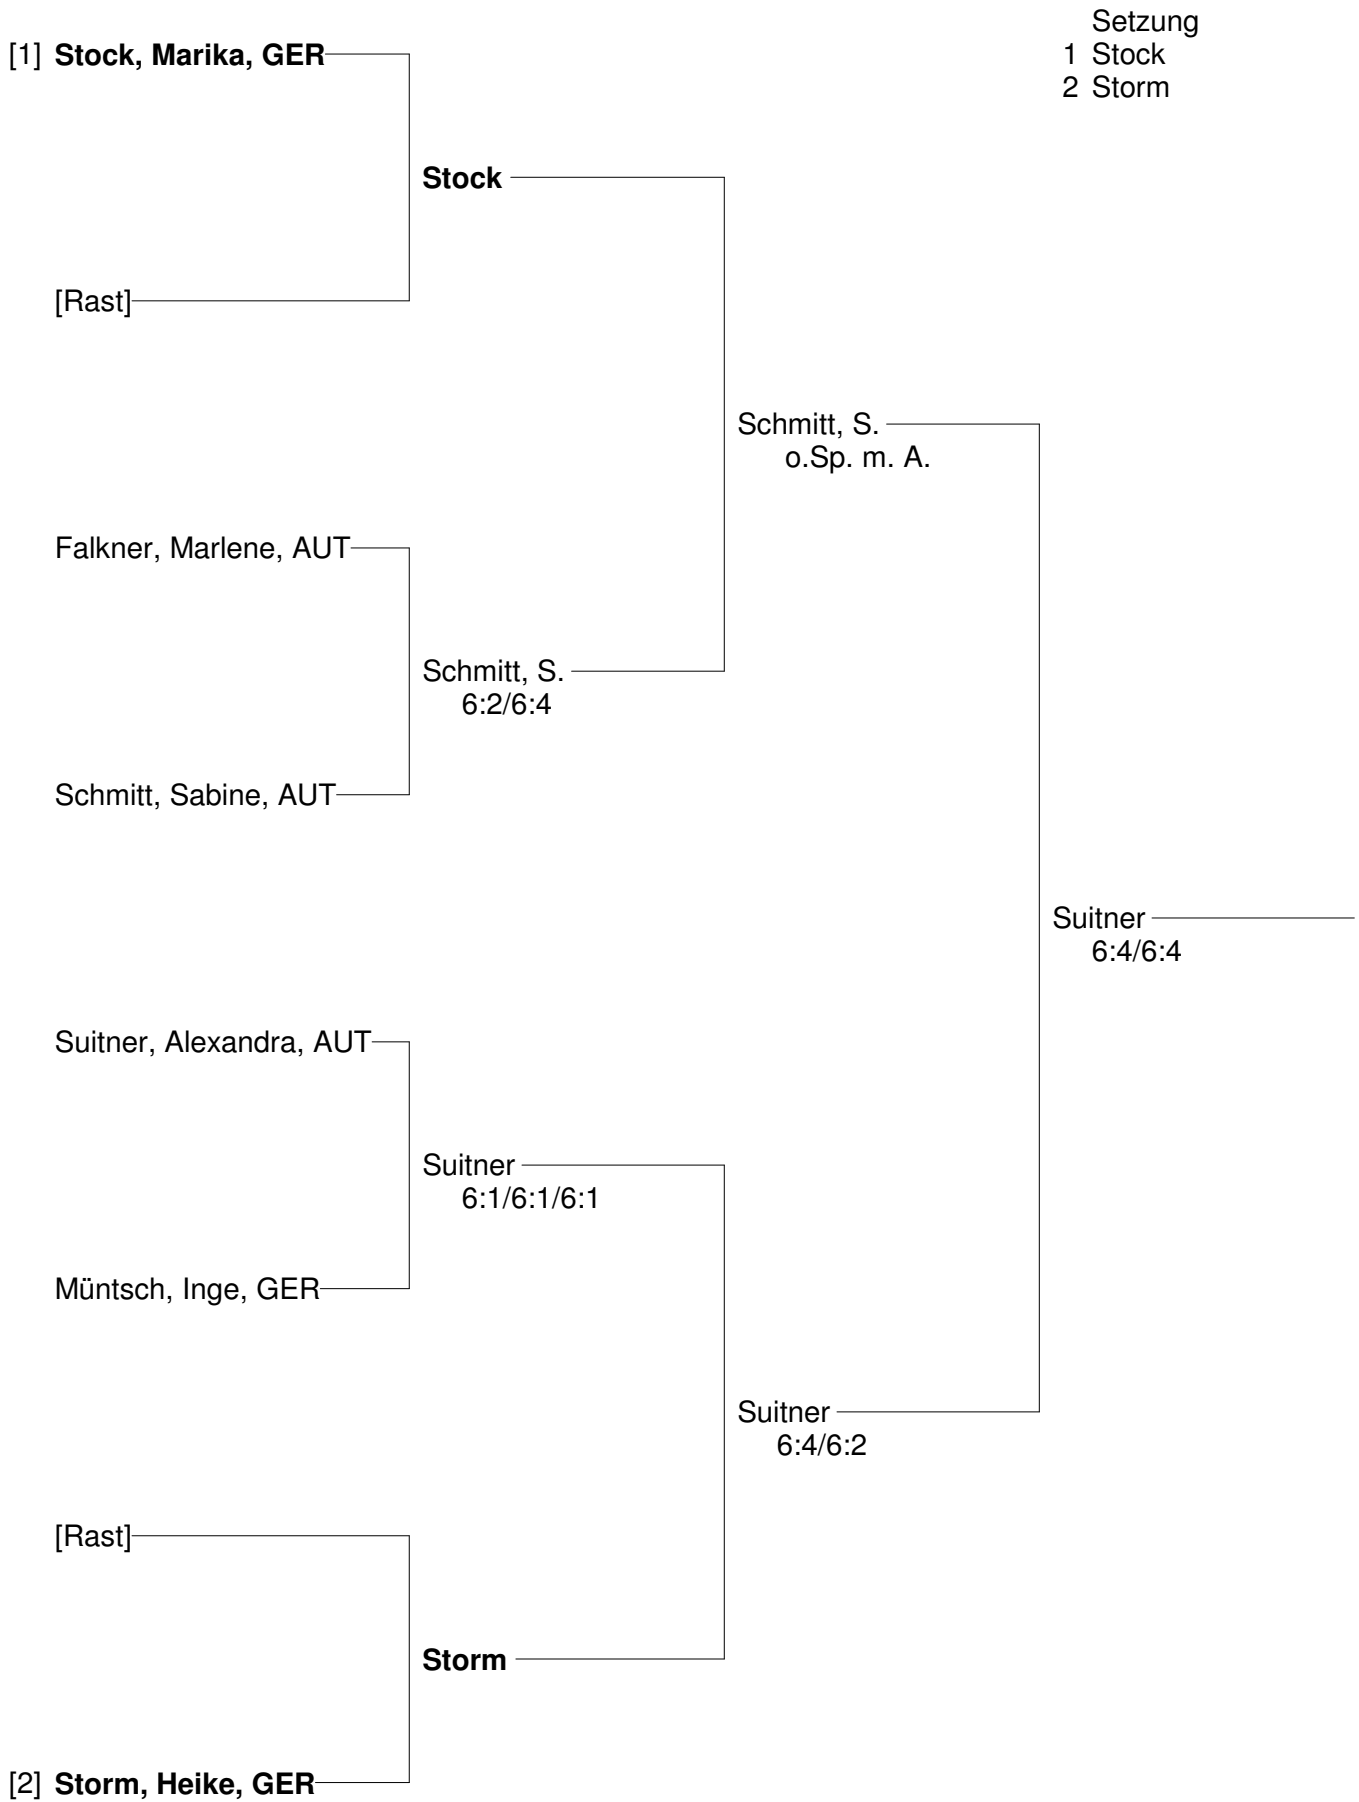

Wasserkraft 2014
seefeld vom 1.8. - 3.8.2014
Damen Senioren Einzel