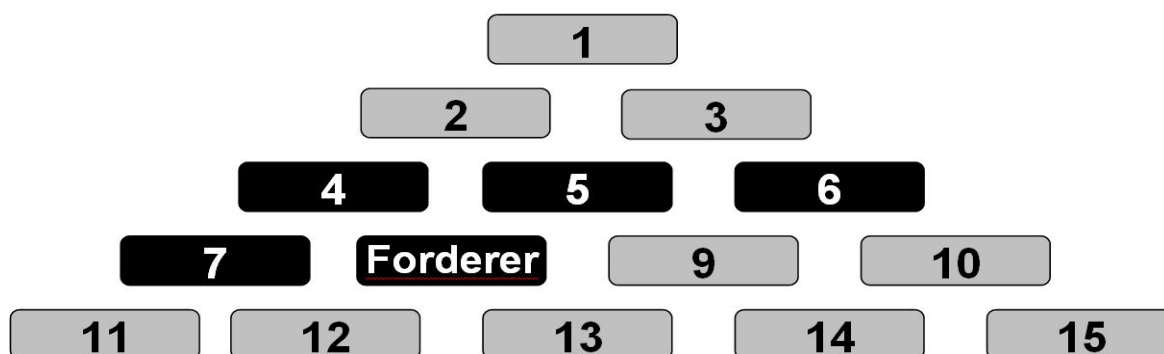

1. Ein Spieler darf höher klassierte Spieler links von ihm auf derselben oder auf der ganzen nächsten Ebene fordern.

1. Der Forderer stellt sicher, dass der Geforderte von der Forderung Kenntnis nimmt. Tritt der Geforderte nicht innerhalb einer **Frist von 10 Tagen** nach Kenntnis der Forderung an, so gilt das Spiel als von Forderer gewonnen. Ausgenommen von dieser Regelung sind das Nichtantreten wegen Abwesenheit infolge von **Urlaub, Krankheit oder Verletzung** sowie Verschiebungen aufgrund von **schlechtem Wetter**.
2. Für Forderungsspiele sind auf der Spielzeittafel die speziell dafür vorgesehenen Schilder einzuhängen. Die berechnete Spielzeit eines Forderungsspiels dauert bis zum Ende des Matches. Ausschließlich Forderungen dürfen und **müssen** am Vortag auf der Magnettafel geklebt werden.
3. Gewinnt der Forderer, so reiht er sich vor den Geforderten ein. Gewinnt der Geforderte, so bleibt alles beim Alten.
4. Der Forderer einer Forderungspartie ist für die Meldung des Spieldatums und des Resultats an die Spielleitung zuständig bzw. ist diese in der Forderungsliste einzutragen.
5. Den gleichen Spieler kann man frühestens **nach 7 Tagen** erneut fordern. Gilt auch für den Verlierer des Spieles.
6. Es wird über 2 Gewinnsätze mit Tie-Break in allen Sätzen gespielt.
7. Der Pyramide kann jederzeit beigetreten werden. Der Eintritt erfolgt nach der Anmeldung auf dem letzten Rang der Pyramide. Neueintretende Spieler dürfen in ihrem ersten Forderungsspiel ab dem 10. Rang jeden beliebigen Spieler der Pyramide fordern.
8. Am Ende der Saison spielen wir in den Klassen:
   - DAMEN
   - HERREN
   - DAMEN 45+
   - HERREN 55+

Mit einer limitierten Anzahl von qualifizierten Spieler, ermitteln wir daraus, (voraussichtlich bis zum 8 Rang je Klasse – je nach Teilnahme) den oder die Vereinsmeister(in) in gewohnter Form. Für Doppel (Herren, Damen, Mixed) werden die Bewerbe wie gehabt ausgetragen. Die Anmeldeliste wird wieder per Infopost und im Clubhaus veröffentlicht.

„Einer Gesellschaft, die man damit unterhalten kann, dass zwei Menschen einen Ball hin- und herschlagen, ist alles zuzutrauen.“